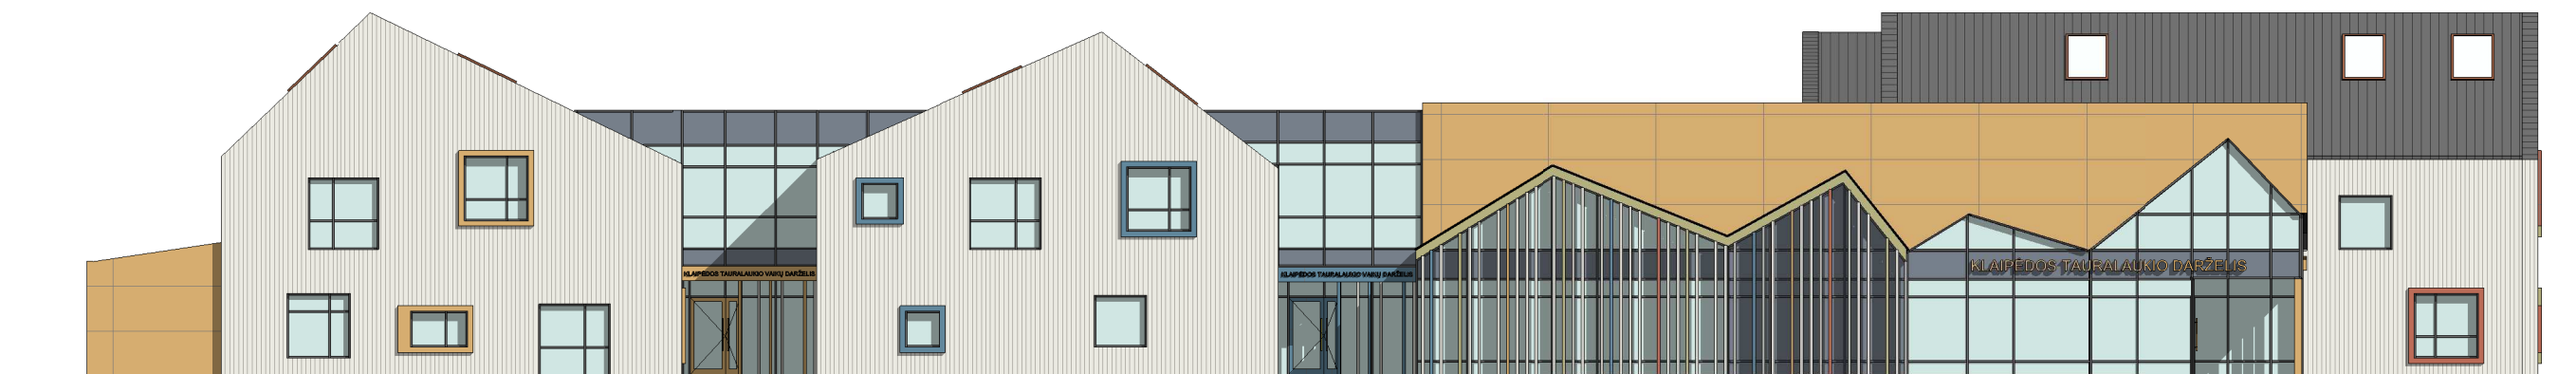

VAIZDAS IŠ KLAIPĖDOS GATVĖS

VAIZDAS IŠ LAZDYŪ GATVĖS

VAIZDAS IŠ KIEMO PUSĖS

VAIZDAS IŠ KIEMO PUSĖS

PAGRINDINIO IĖJIMO VAIZDAS

0	2018-10	Projektiniai pasiūlymai		
LAIDA	DATA	LAIDOS STATUSAS IR IŠLEIDIMO PRIEŽASTIS		
Kval. dokumento Nr.		www.pprojektai.lt J.Zauerveino g. 5-7, LT- 92122, Klaipėda Tel.(8-46)216071, info@pprojektai.lt	STATINIO PROJEKTO PAVADINIMAS MOKSLO PASKIRTIES PASTATO KLAIPĖDOS M., KLAIPĖDOS G. 31 REKONSTRAVIMO PROJEKTAS	
A947	Pareigos	Vardas, Pavardė	Parašas:	STATINIO NUMERIS IR PAVADINIMAS 01 LOPŠELIS-DARŽELIS
	ARCH.	A. BREJEVA		BRĖŽINYS
	ARCH.	J. JUZĖNAS		ERDVINIAI VAIZDAI
KALBOS TRUMP.	STATYTOJAS	BRĖŽINIO INDEKSAS		LAPAS
LT	KLAIPĖDOS MIESTO SAVIVALDYBĖ	18.02.85-PP-SA-2001		LAPŲ
				0
				1
				1

REKONSTRUOJAMO PASTATO VAIZDAS ESAMOJE APLINKOJE

0	2018-10	Projektiniai pasiūlymai			
LAIDA	DATA	LAIDOS STATUSAS IR IŠLEIDIMO PRIEŽASTIS			
Kval. dokumento Nr.		PROGRESYVŪS PROJEKTAI www.pprojektai.lt J.Zauerveino g. 5-7, LT- 92122, Klaipėda Tel.(8-46)216071, info@pprojektai.lt			
		STATINIO PROJEKTO PAVADINIMAS MOKSLO PASKIRTIES PASTATO KLAIPĖDOS M., KLAIPĖDOS G. 31 REKONSTRAVIMO PROJEKTAS			
A947	Pareigos	Vardas, Pavardė	Parašas		
	PV/PDV	D.ZUBAVIČIENĖ			
	ARCH.	A. BREJEVA			
	ARCH.	J. JUZĖNAS			
		STATINIO NUMERIS IR PAVADINIMAS 01 LOPŠELIS-DARŽELIS			
		BRĖŽINYS REKONSTRUOJAMO PASTATO VAIZDAS ESAMOJE APLINKOJE			
KALBOS TRUMP. LT	STATYTOJAS		BRĖŽINIO INDEKSAS	LAPAS	LAPŲ
	KLAIPĖDOS MIESTO SAVIVALDYBĖ				