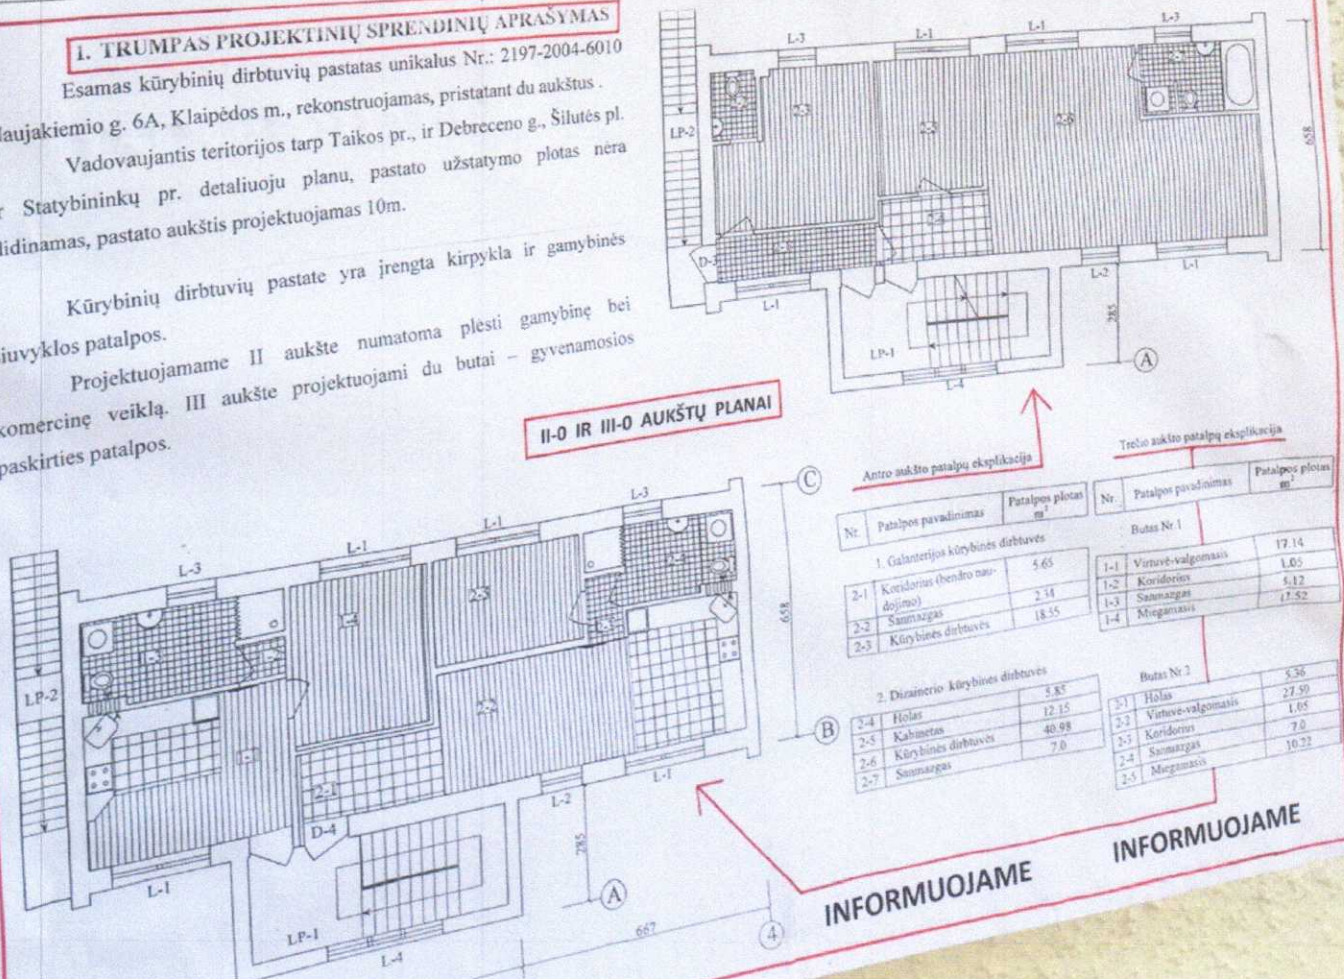

II-0 IR III-0 AUKŠTŲ PLANAI

Antro aukšto patalpų eksplikacija

Nr.	Patalpos pavadinimas	Patalpos plotas m²
1	Galanterijos kūrybinės dirbtuvės	5.65
2-1	Koridorius (bendro naudojimo)	2.14
2-2	Saunazogas	18.55
2-3	Kūrybinės dirbtuvės	
2-4	Holas	5.85
2-5	Kabinetas	12.15
2-6	Kūrybinės dirbtuvės	40.98
2-7	Saunazogas	7.0

Trečio aukšto patalpų eksplikacija

Nr.	Patalpos pavadinimas	Patalpos plotas m²
Butas Nr. 1		
1-1	Virtuvė-valgomasis	17.14
1-2	Koridorius	1.05
1-3	Saunazogas	5.12
1-4	Miegamasis	17.52
Butas Nr. 2		
2-1	Holas	5.56
2-2	Virtuvė-valgomasis	27.50
2-3	Koridorius	1.85
2-4	Saunazogas	7.0
2-5	Miegamasis	10.22

INFORMUOJAME