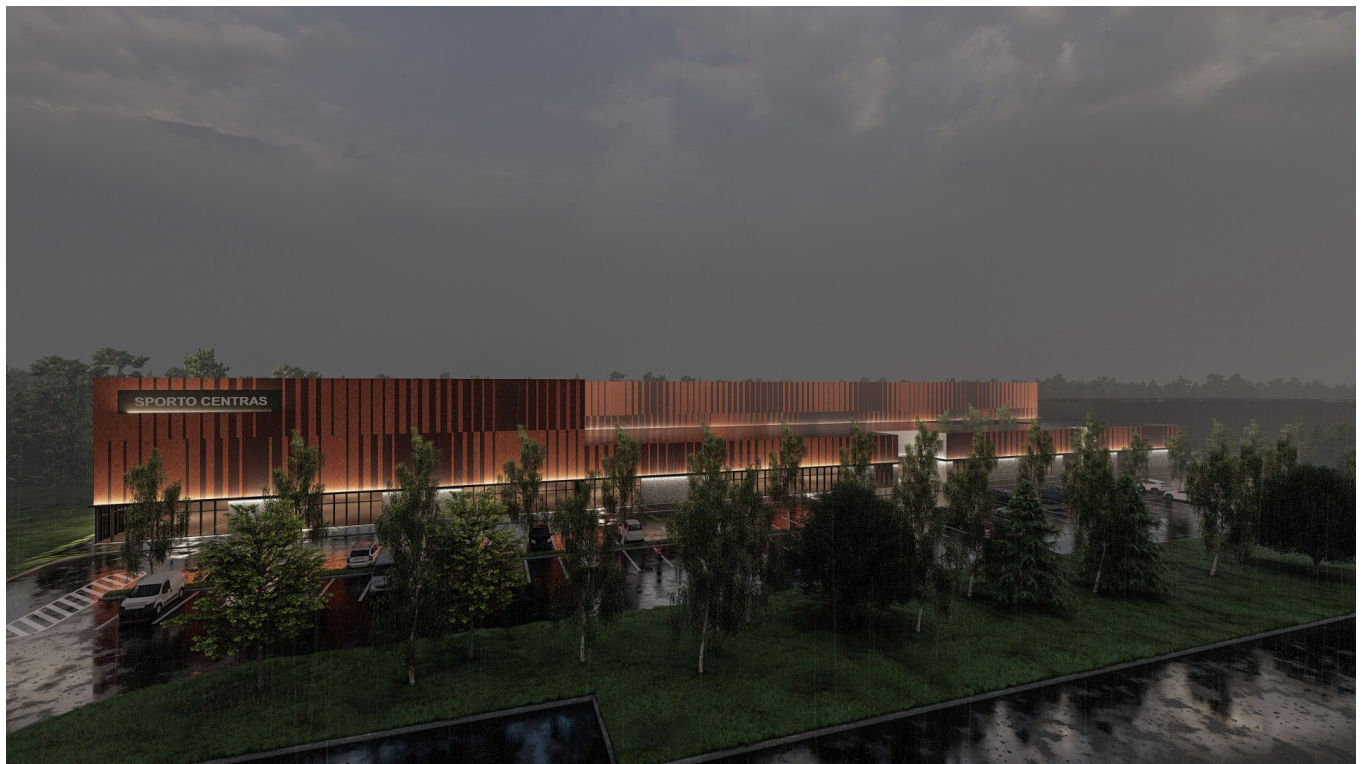

7. VIZUALIZACIJOS

ATEST.N NR..	PROJEKTAVIMO FIRMA , UAB „A405 „ 			SPORTO PASKIRTIES PASTATO TILŽĖS G.90 KLAIPĖDOJE, STATYBOS PROJEKTAS		
A948	PV	SAULIUS PLUNGĖ		PROJEKTINIS PASIŪLYMAS	LAIMA	
A948	SP PDV	SAULIUS PLUNGĖ			0	
LT	STATYTOJAS UAB "BALTIC PETROLEUM"			0721-01-PP-SP.A-1_VZ	LAPAS	LAPŲ
					43	3

	LAPAS	LAPŪ	LAIDA
0721-0-PP-SP.A-1_VZ	44	3	0

0721-0-PP-SP.A-1_VZ	LAPAS	LAPŪ	LAIDA
	45	3	0