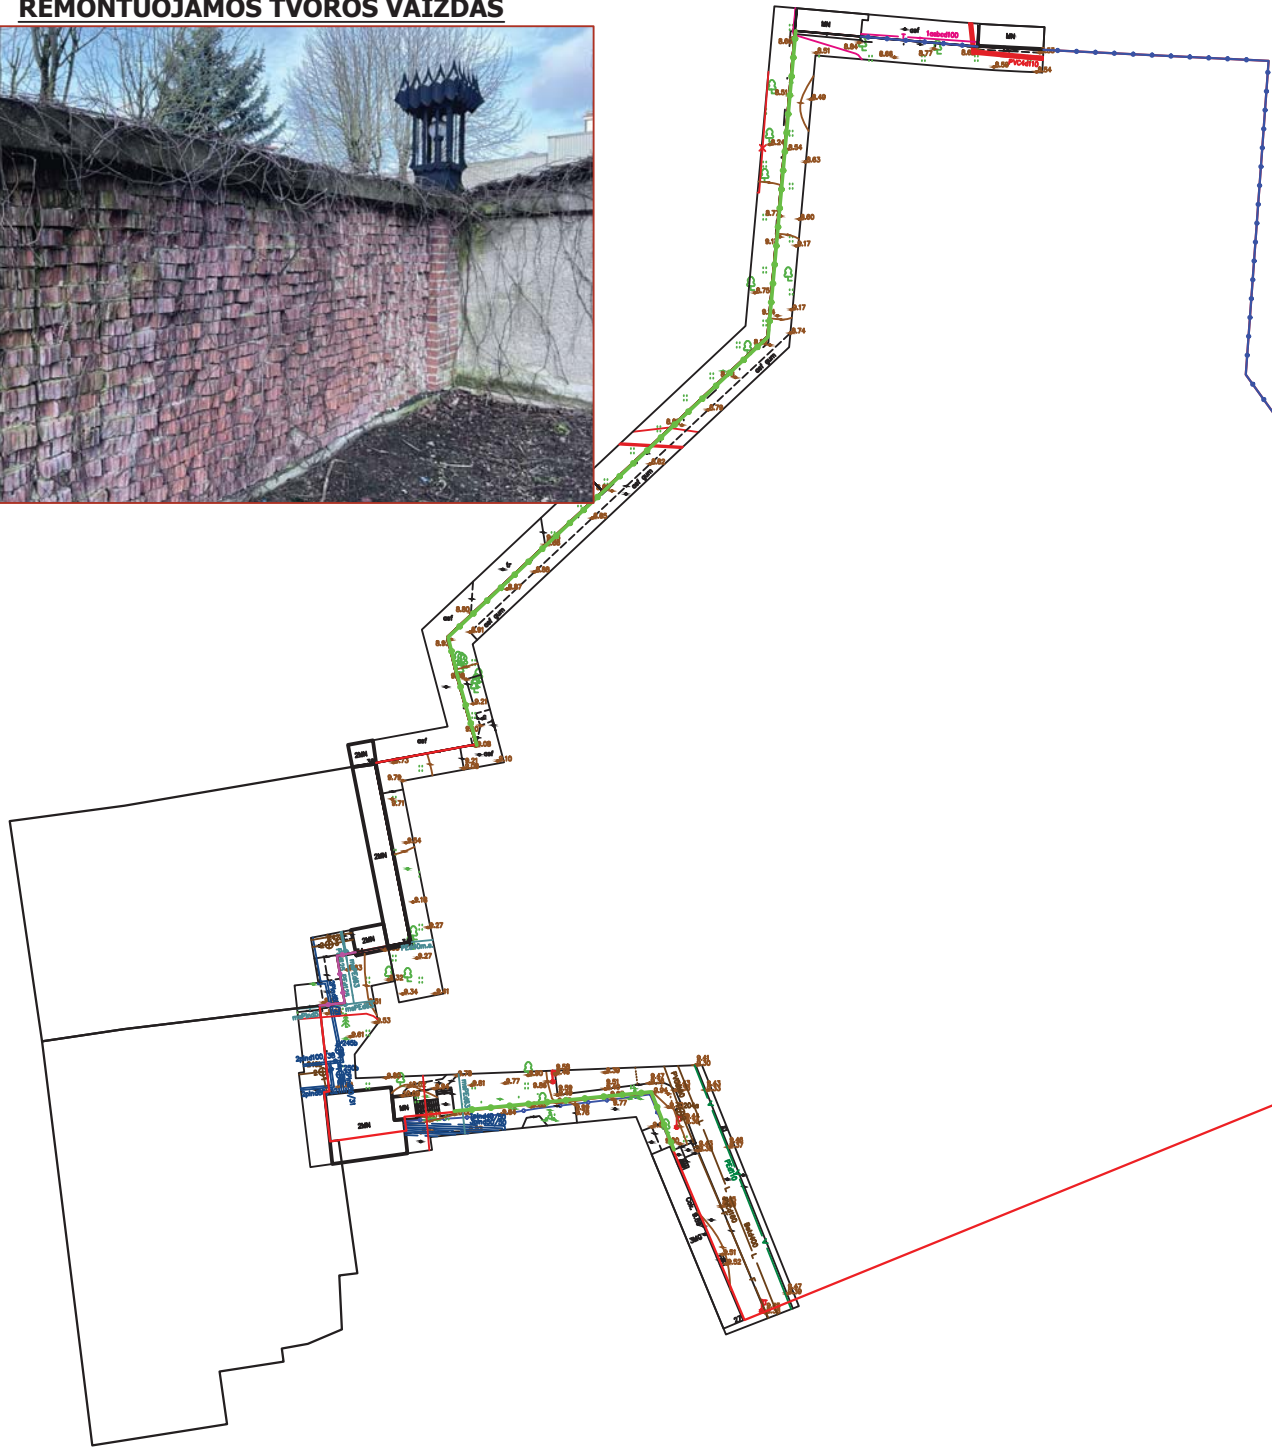

REMONTUOJAMOS TVOROS VAIZDAS

REMONTUOJAMOS TVOROS DALIES ĮRENGIMO SCHEMA (1:20)

SUTARTINIAI ŽYMĖJIMAI:

	SKLYPO RIBA		ESAMOS GATVĖS IR PRIVAŽIAVIMAI
	ESAMA TVORA		ESAMOS TVOROS REKONSTRUOJAMA ATKARPA
	ESAMOS TVOROS REMONTUOJAMA ATKARPA		

REKONSTRUOJAMOS TVOROS DALIES ĮRENGIMO SCHEMA (1:20)

SITUACIJOS SCHEMA (ŠALTINIS:REGIA)

LAI DA	IŠLEIDIMO DATA	LAI DOS STATUSAS IR IŠLEIDIMO PRIEŽASTIS (JEI TAIKOMA)			
0	2023-01-31	VIEŠINIMUI, STATYBAI, KONKURSUI			
PROJECT28		H. Manto g. 7, Klaipėda, Tel. 8 686 69258 sandra@project28.lt		KLAIPĖDOS VYTAUTO DIDŽIOJO GIMNAZIJOS, ADRESU S. DAUKANTO G. 31, KLAIPĖDOJE, MŪRINĖS TVOROS REKONSTRAVIMO PROJEKTAS	
A329	PV	R. PETRAUSKAS	2023	TVORA	
				LAIDA	
				0	
				SKLYPO PLANAS (1:100)	
KALBA	UŽSAKOVAS: KLAIPĖDOS MIESTO SAVIVALDYBĖ		2023/02/03-00-TDP-SP-B.01	LAPAS	LAPŲ
LT				1	1