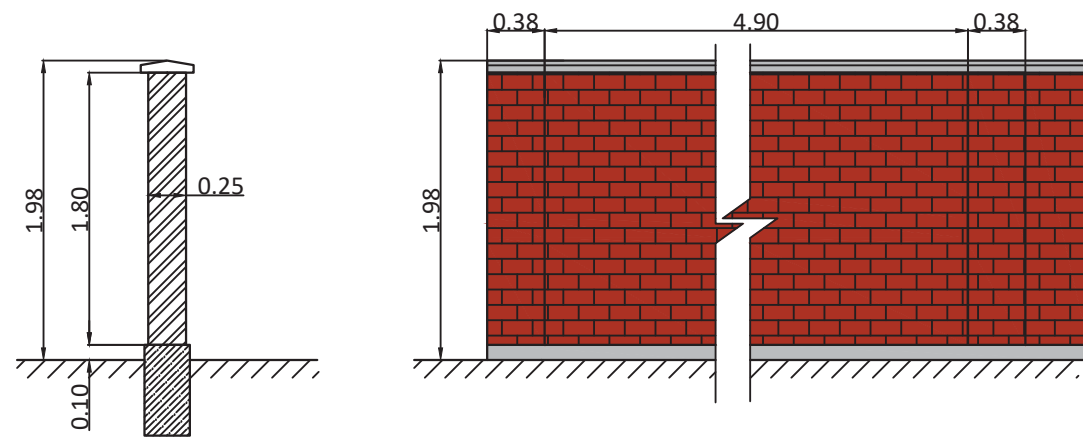

REMONTUOJAMOS TVOROS VAIZDAS

REMONTUOJAMOS TVOROS DALIES ĮRENGIMO SCHEMA (1:20)

SUTARTINIAI ŽYMĖJIMAI:

	SKLYPO RIBA		ESAMOS GATVĖS IR PRIVAŽIAVIMAI
	ESAMA TVORA		ESAMOS TVOROS REKONSTRUOJAMA ATKARPA
	ESAMOS TVOROS REMONTUOJAMA ATKARPA		

REKONSTRUOJAMOS TVOROS DALIES ĮRENGIMO SCHEMA (1:20)

SITUACIJOS SCHEMA (ŠALTINIS:REGIA)

LAI DA	IŠLEIDIMO DATA	LAI DOS STATUSAS IR IŠLEIDIMO PRIEŽASTIS (JEI TAIKOMA)			
0	2023-01-31	VIEŠINIMUI, STATYBAI, KONKURSUI			
PROJECT28		H. Manto g. 7, Klaipėda, Tel. 8 686 69258 sandra@project28.lt		KLAIPĖDOS VYTAUTO DIDŽIOJO GIMNAZIJOS, ADRESU S. DAUKANTO G. 31, KLAIPĖDOJE, MŪRINĖS TVOROS REKONSTRAVIMO PROJEKTAS	
A329	PV	R. PETRAUSKAS	2023	TVORA	
				LAIDA	
				0	
				SKLYPO PLANAS (1:100)	
KALBA	UŽSAKOVAS: KLAIPĖDOS MIESTO SAVIVALDYBĖ		2023/02/03-00-TDP-SP-B.01	LAPAS	LAPŲ
LT				1	1