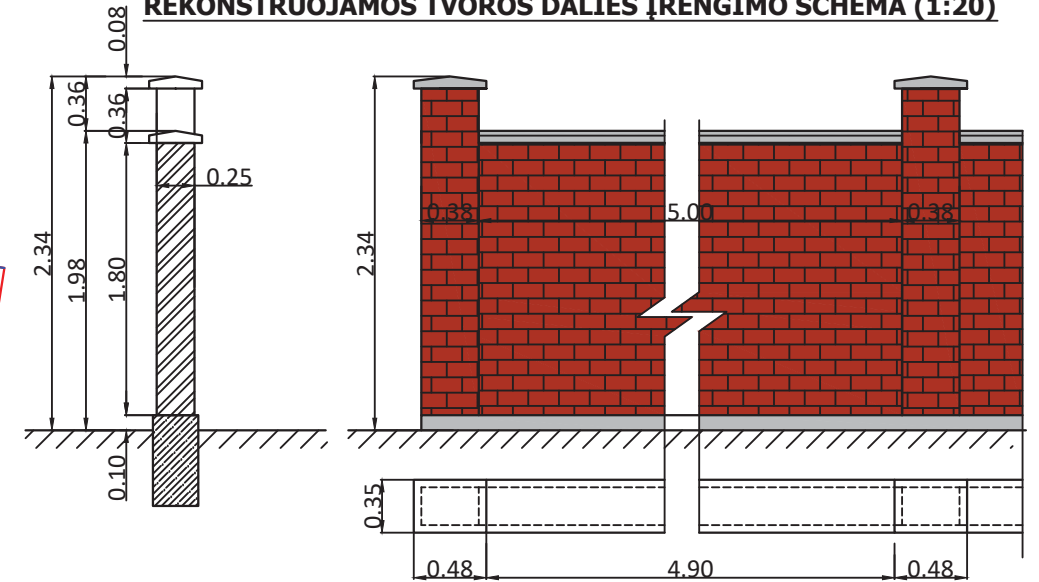

REMONTUOJAMOS TVOROS VAIZDAS

REMONTUOJAMOS TVOROS DALIES ĮRENGIMO SCHEMA (1:20)

SUTARTINIAI ŽYMĖJIMAI:

	SKLYPO RIBA		ESAMOS GATVĖS IR PRIVAŽIAVIMAI
	ESAMA TVORA		ESAMOS TVOROS REKONSTRUOJAMA ATKARPA
	ESAMOS TVOROS REMONTUOJAMA ATKARPA		

REKONSTRUOJAMOS TVOROS DALIES ĮRENGIMO SCHEMA (1:20)

SITUACIJOS SCHEMA (ŠALTINIS:REGIA)

LAI DA	IŠLEIDIMO DATA	LAI DOS STATUSAS IR IŠLEIDIMO PRIEŽASTIS (JEI TAIKOMA)			
0	2023-01-31	VIEŠINIMUI, STATYBAI, KONKURSUI			
PROJECT28		H. Manto g. 7, Klaipėda, Tel. 8 686 69258 sandra@project28.lt		KLAIPĖDOS VYTAUTO DIDŽIOJO GIMNAZIJOS, ADRESU S. DAUKANTO G. 31, KLAIPĖDOJE, MŪRINĖS TVOROS REKONSTRAVIMO PROJEKTAS	
A329	PV	R. PETRAUSKAS	2023	TVORA	
				LAIDA	
				0	
				SKLYPO PLANAS (1:100)	
KALBA	UŽSAKOVAS: KLAIPĖDOS MIESTO SAVIVALDYBĖ		2023/02/03-00-TDP-SP-B.01	LAPAS	LAPŲ
LT				1	1