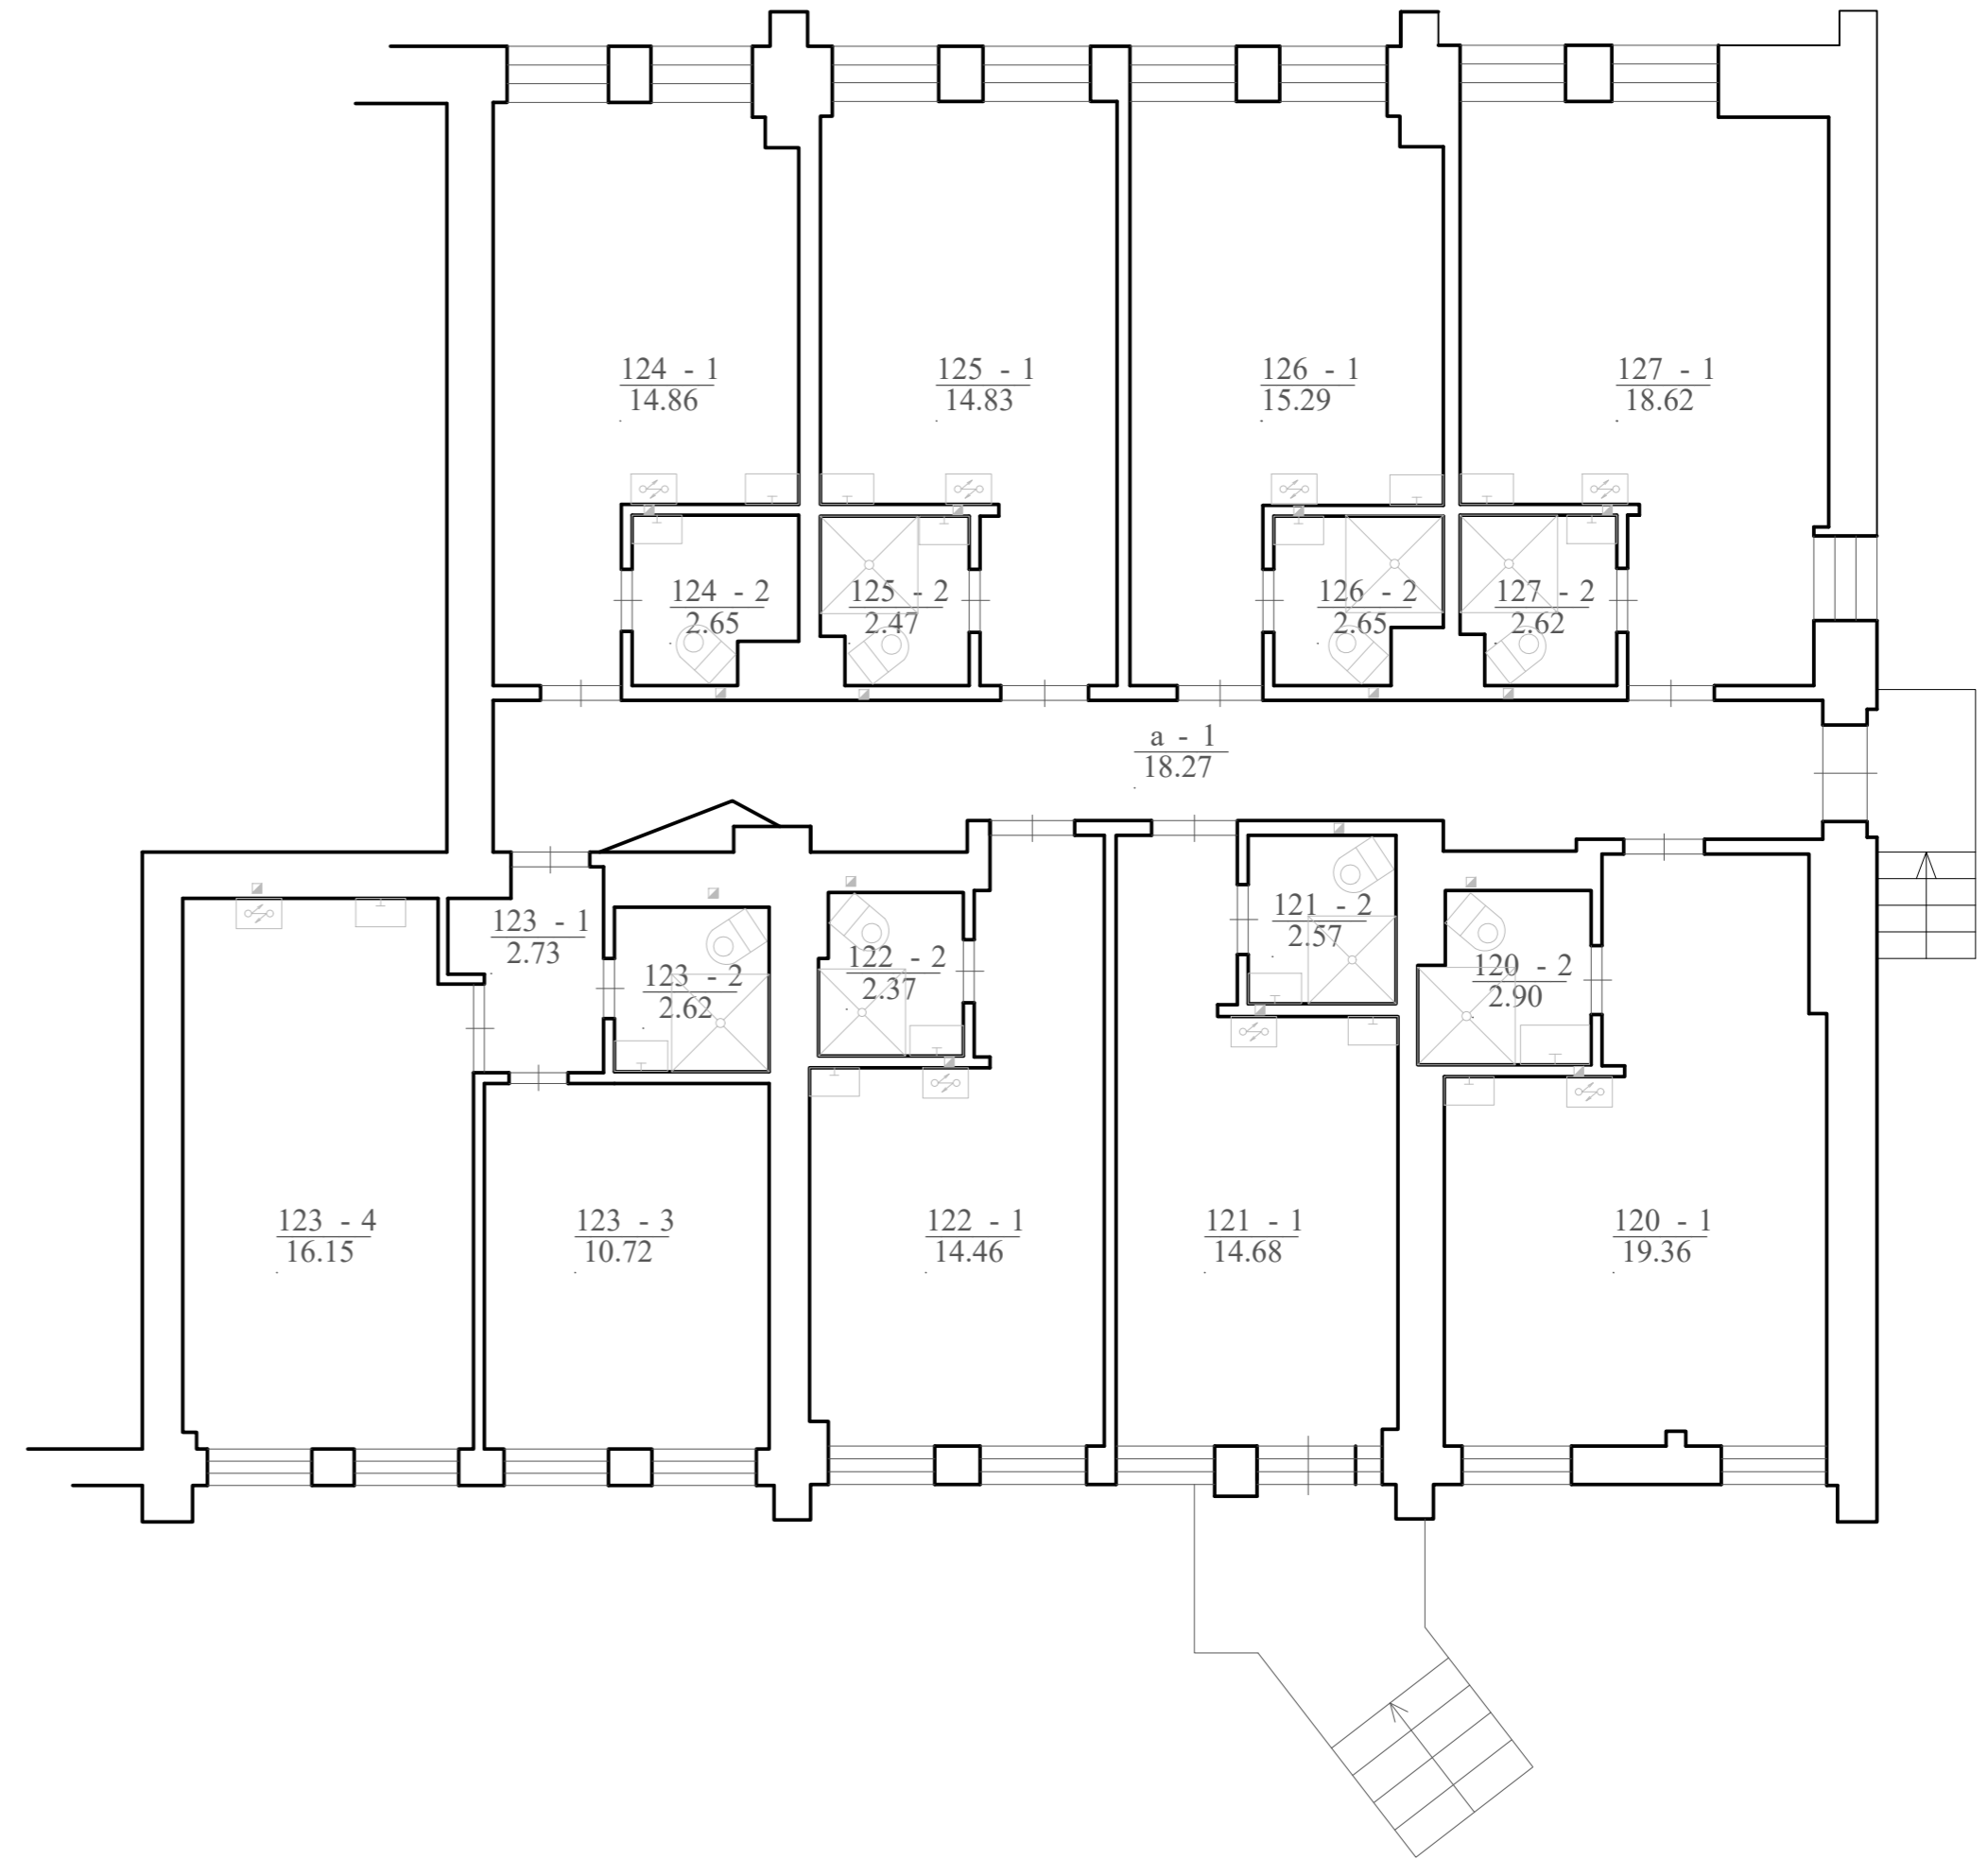

Bendrojo naudojimo koridoriaus a-1 eksplikacija		
Indeksas	Pavadinimas	Plotas kv.m.
Poilsio patalpa Minijos g. 157-120 Un. Nr. 4400-5990-1450:8103		
a-1	1/8 dalis koridoriaus	2.29
Poilsio patalpa Minijos g. 157-121 Un. Nr. 4400-5990-1461:8104		
a-1	1/8 dalis koridoriaus	2.28
Poilsio patalpa Minijos g. 157-122 Un. Nr. 4400-5990-1472:8105		
a-1	1/8 dalis koridoriaus	2.28
Poilsio patalpa Minijos g. 157-123 Un. Nr. 4400-5990-1483:8106		
a-1	1/8 dalis koridoriaus	2.29
Poilsio patalpa Minijos g. 157-124 Un. Nr. 4400-5990-1494:8107		
a-1	1/8 dalis koridoriaus	2.28
Poilsio patalpa Minijos g. 157-125 Un. Nr. 4400-5990-1507:8108		
a-1	1/8 dalis koridoriaus	2.28
Poilsio patalpa Minijos g. 157-126 Un. Nr. 4400-5990-1518:8109		
a-1	1/8 dalis koridoriaus	2.28
Poilsio patalpa Minijos g. 157-127 Un. Nr. 4400-5990-1529:8110		
a-1	1/8 dalis koridoriaus	2.29

0	2023-01-15	Konkursui, statybai		
Laida	Išleidimo data	Laidos statusas. Keitimo priežastis (jei taikoma)		
Atestato Nr.	NTK Nekilnojamojo Turto Kadastras	MB "NT kadastras" į.k. 305630422 mob. 8 668 20845 el.p. info@upv.lt	Projekto pavadinimas: Administracinės paskirties patalpų adresu Minijos g. 157 Klaipėdoje, patalpų Nr. nuo 120 iki 127, paskirties pakeitimo į poilsio projektas.	
Stadija			Brėžinys: PIRMO AUKŠTO PLANAS	Mastelis 1:100
PP	Statytojas: MB "Rinvestus"	Dokumento žymuo: NTK-PR-2023-001	Lapas 1	Laidų 0