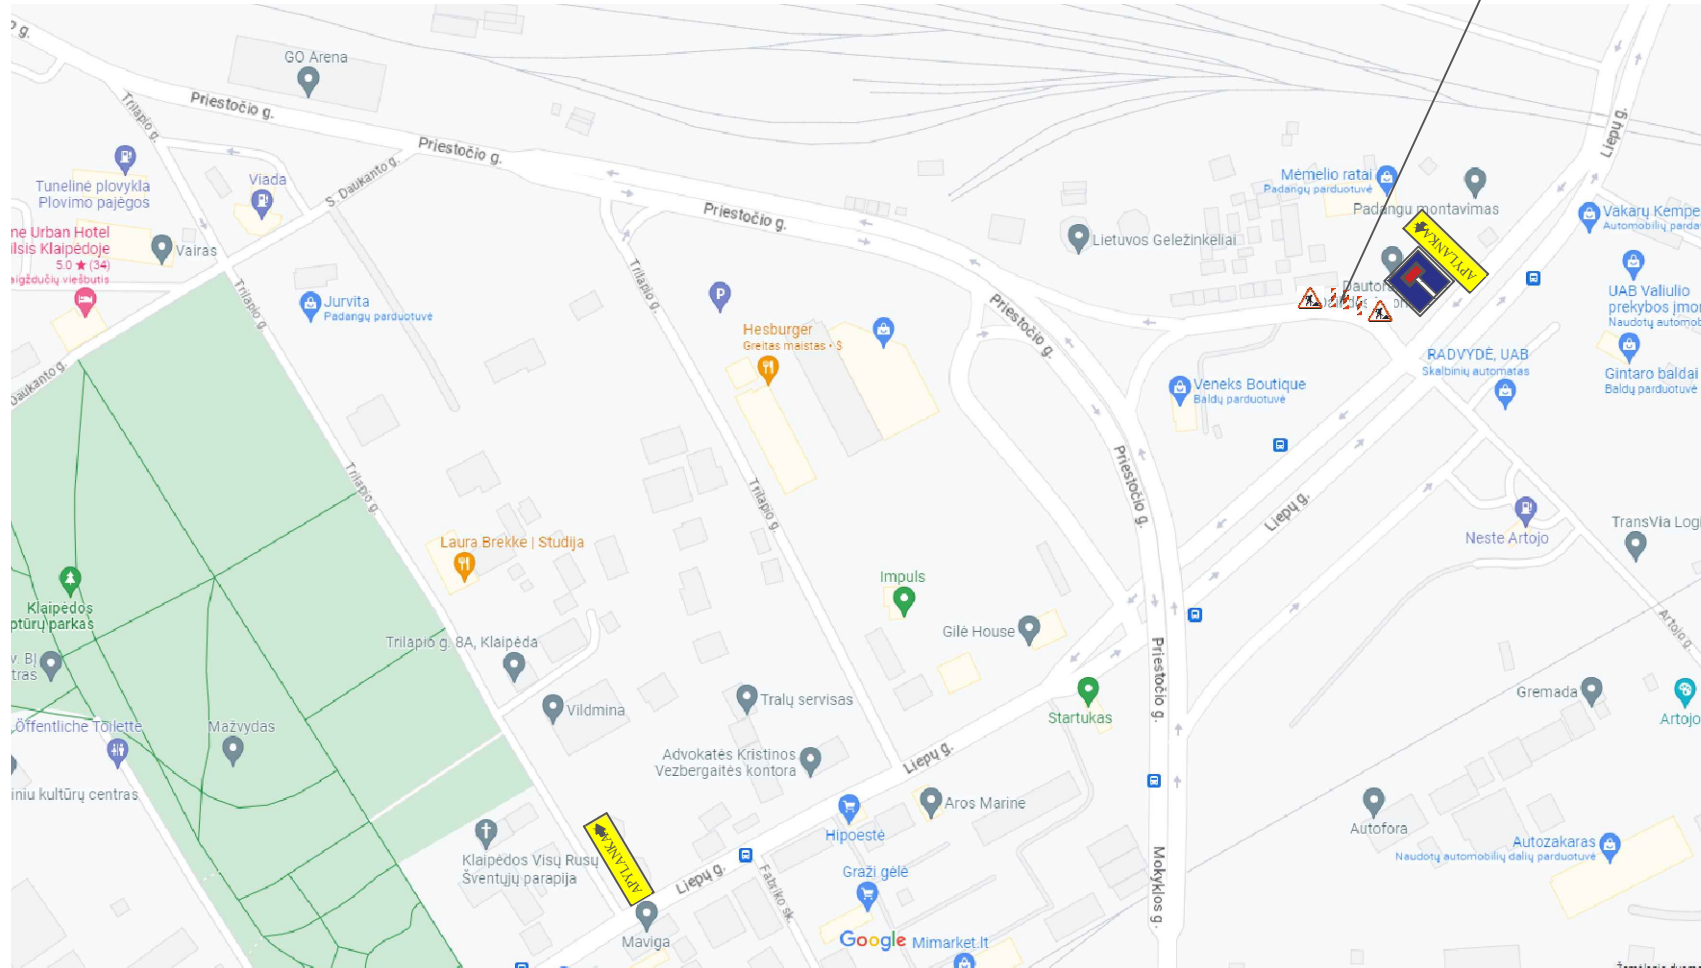

EISMO APRIBOJIMO SCHEMA SKERDYKLOS GATVĖ, KLAIPĖDA

Suderinta:2023-07-28

Transporto skyriaus
vyriausiasis specialistas
Valdas Lukauskas

Eismas ribojamas iš Liepų gatvės į Skerdyklos gatvę,
iš Priestočio gatvės į Skerdyklos gatvę eismas neribojamas

Pastabos:
626 ženklai statomi prieš pat sankryžas.