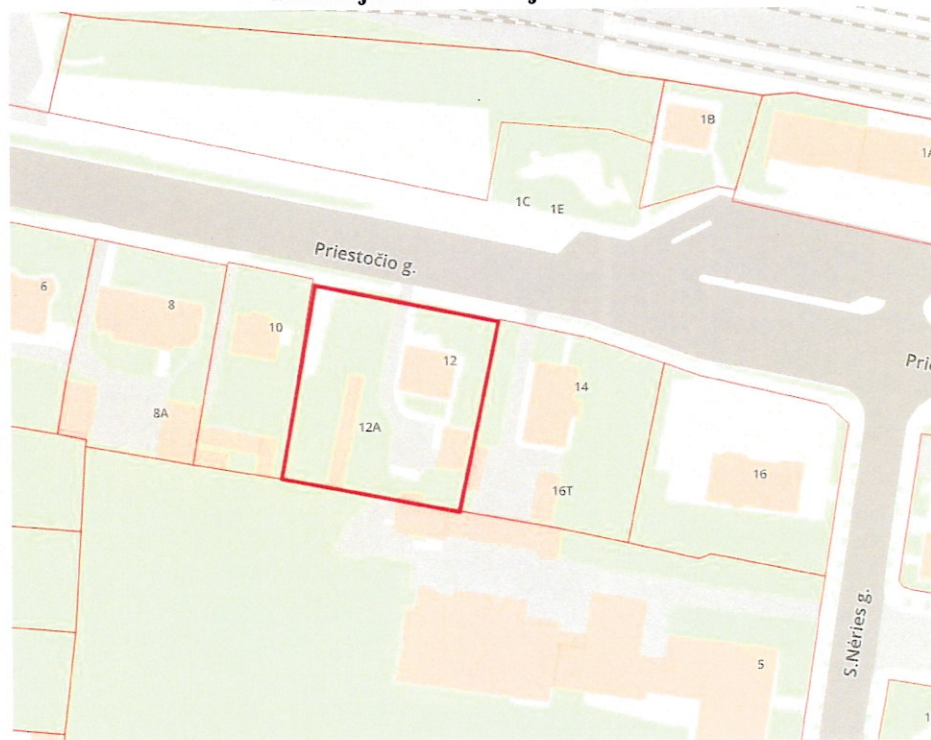

Ištrauka 2006-06-05 Klaipėdos miesto savivaldybės administracijos direktoriaus įsakymu Nr. AD1-1331 patvirtinto detaliojo plano

Planuojama teritorija

Planuojamos teritorijos schema

Planuojamos teritorijos riba (Klaipėda, Priestoties g. 12)