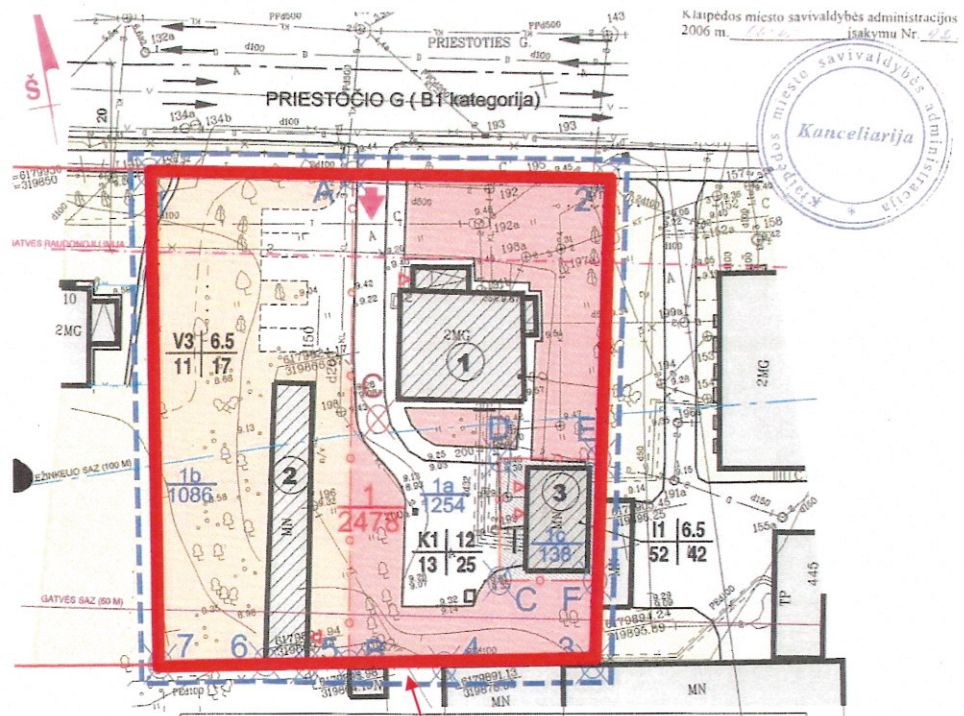

Ištrauka 2006-06-05 Klaipėdos miesto savivaldybės administracijos direktoriaus įsakymu Nr. AD1-1331 patvirtinto detaliojo plano

Planuojama teritorija

Planuojamos teritorijos schema

Planuojamos teritorijos riba (Klaipėda, Priestoties g. 12)