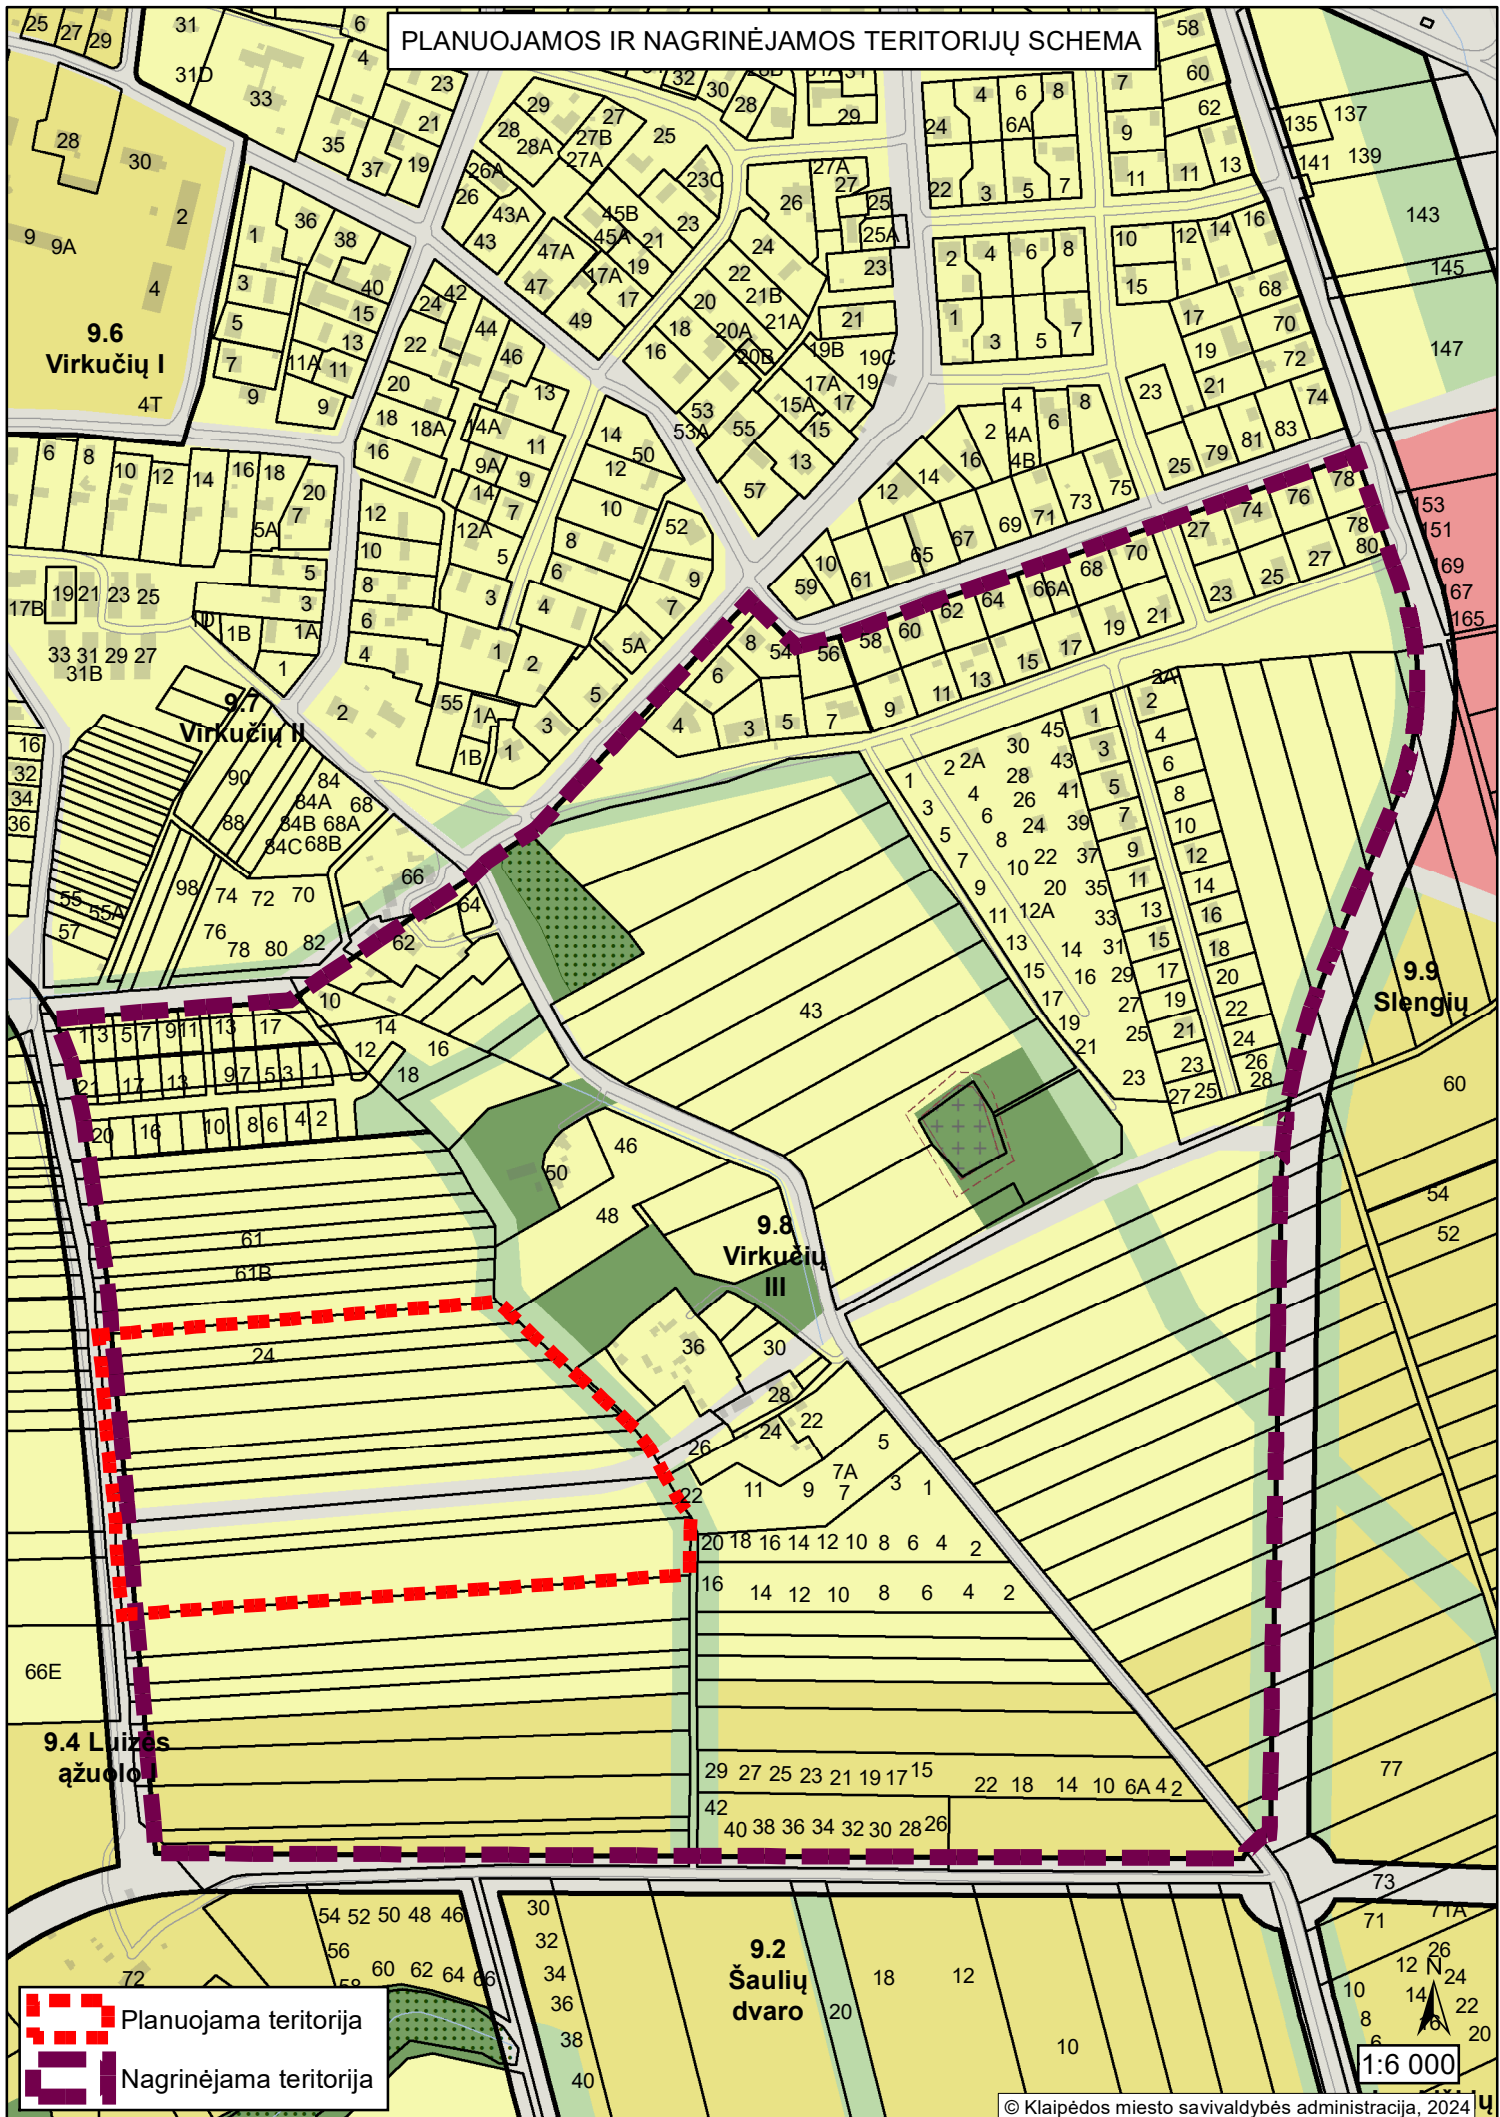

PLANUOJAMOS IR NAGRINĖJAMOS TERITORIJŲ SCHEMA

 Planuojama teritorija
 Nagrinėjama teritorija

1:6 000