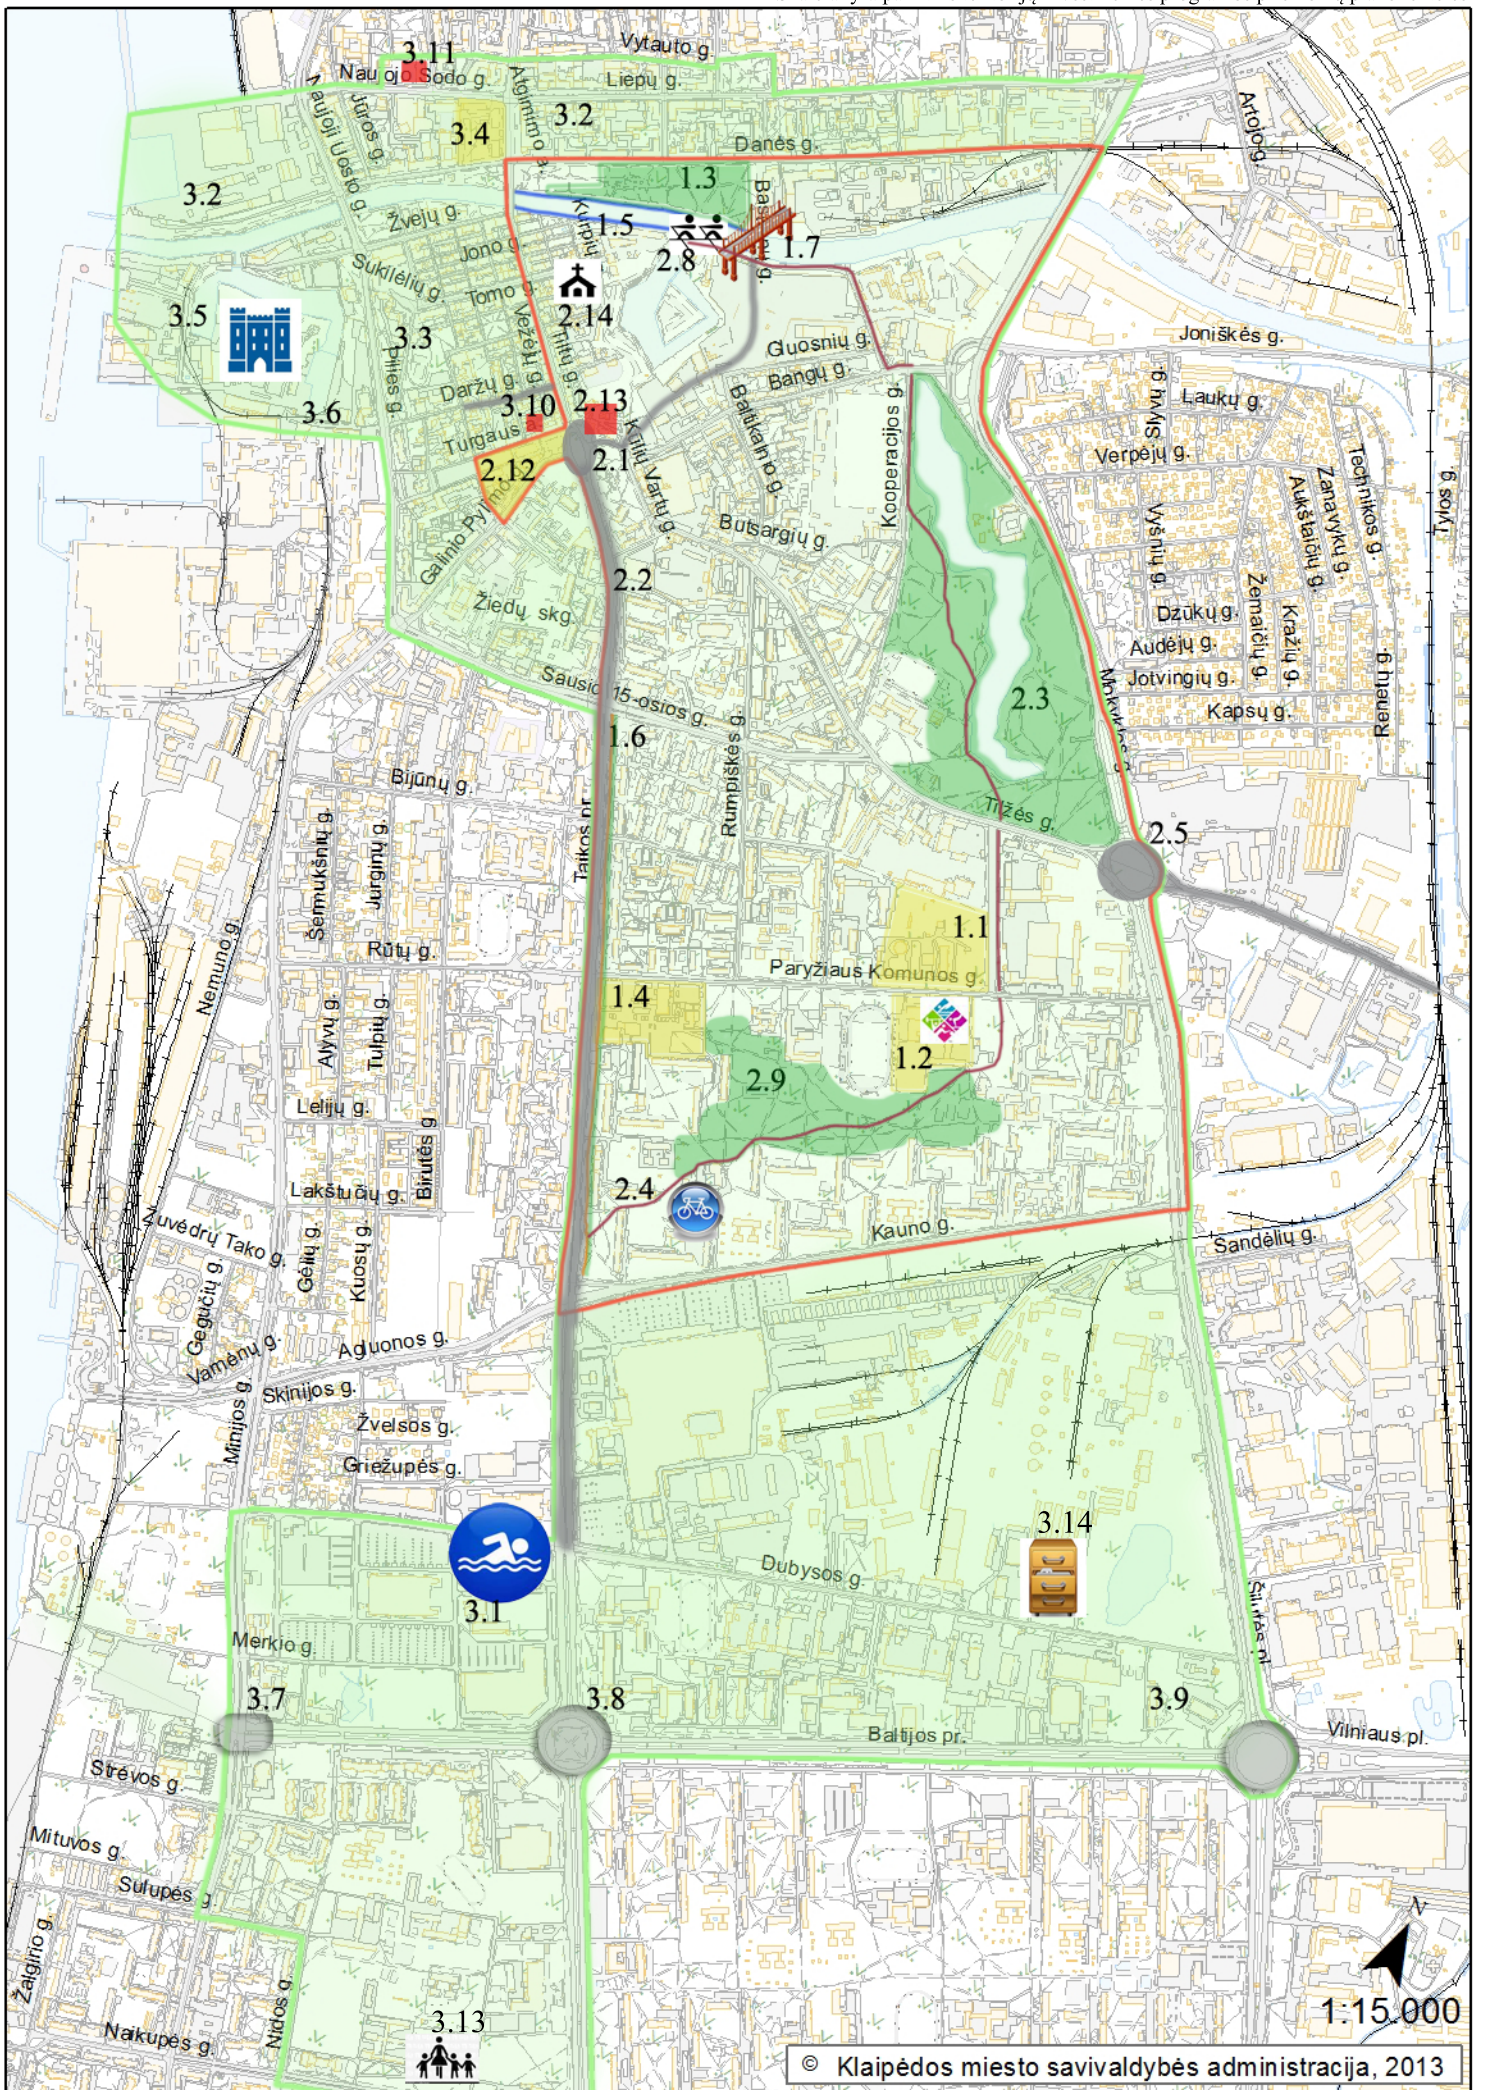

Integruota teritorija ~510 ha

Tikslinė teritorija ~233 ha

# Klaipėdos miesto teritorija

\* Skaiciai yra paimti iš teritorijų Investicines programos priemonių plano lentelės

1:15.000