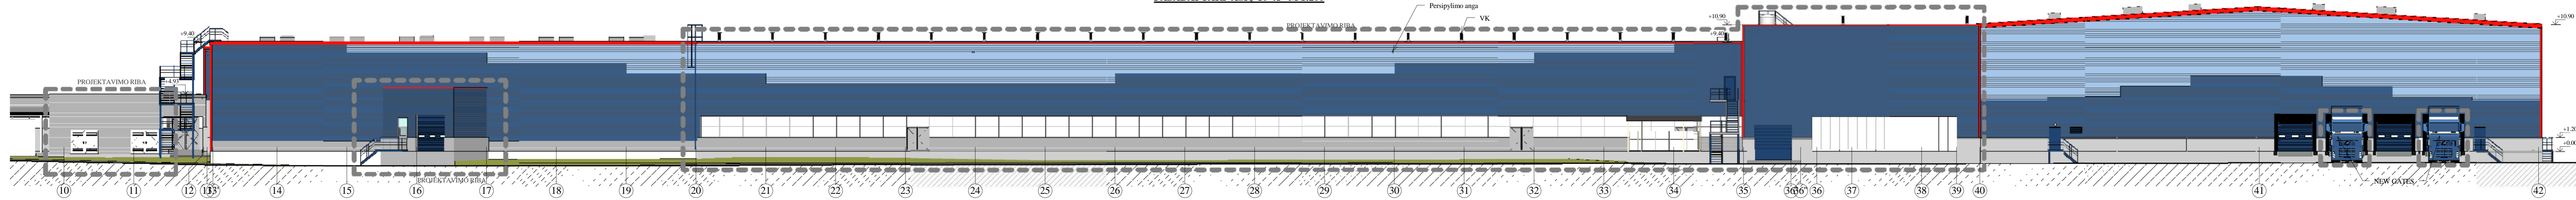

FASADAI TARP AŠIU 10-41 M 1:200

FASADAI TARP AŠIU 41-10 M 1:200

ERDVINIS VAIZDAS: ESAMA SITUACIJA SU DEMONTAVIMO DARBAIS

ERDVINIS VAIZDAS: NAUJAI PRISTATOMA DALIS

ERDVINIS VAIZDAS: BENDRAS GAMYKLOS VAIZDAS PO REKONSTRAVIMO

		PROJEKTAS GAMYBINIO PASTATO VILIAUS PL. 16, KLAIPĖDOS M. REKONSTRAVIMO PROJEKTINIS PASIŪLYMAS	LAIŠKA
Nr. 27865 PV. 02/2016-01 ARCH. V. VEJINTAITE	12 Ząsurėnių g., 51.17.0122 Klaipėda Tel. 8-661-08711 2016.04 2016.04 2016.04	INŽINERYS PASTATO FASADAI M 1:200 IR ERDVINIAI VAIZDAI	0
PP	UAB "PHILIP MORRISLIETUVA"	16.02.31-PP-SA-003	FORMATAS LAPAS LAPŲ A0 1 1