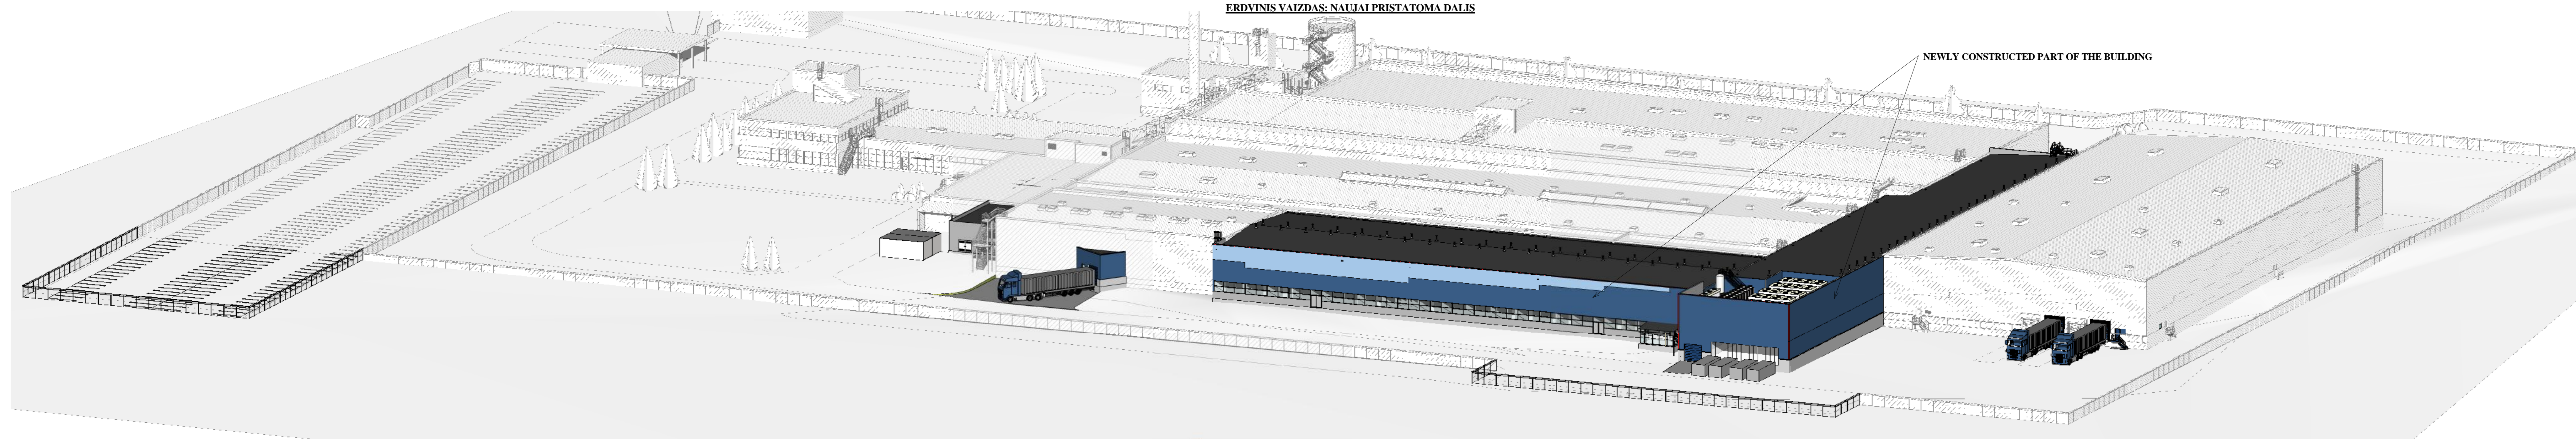

FASADAI TARP AŠIU 10-41 M 1:200

FASADAI TARP AŠIU 41-10 M 1:200

ERDVINIS VAIZDAS: ESAMA SITUACIJA SU DEMONTAVIMO DARBAIS

ERDVINIS VAIZDAS: NAUJAI PRISTATOMA DALIS

ERDVINIS VAIZDAS: BENDRAS GAMYKLOS VAIZDAS PO REKONSTRAVIMO

		PROJEKTAS GAMYBINIO PASTATO VILIAUS PL. 16, KLAIPĖDOS M. REKONSTRAVIMO PROJEKTINIS PASIŪLYMAS	LAIŠKA
Nr. 27865 PV. 02/2016-01 ARCH. V. VEJINTAITE	12 Ząsurėnių g., 51.17.0122 Klaipėda Tel. 8-661-08711 2016.04 2016.04 2016.04	INŽINERYS PASTATO FASADAI M 1:200 IR ERDVINIAI VAIZDAI	0
PP	UAB "PHILIP MORRISLIETUVA"	16.02.31-PP-SA-003	FORMATAS LAPAS LAPŲ A0 1 1