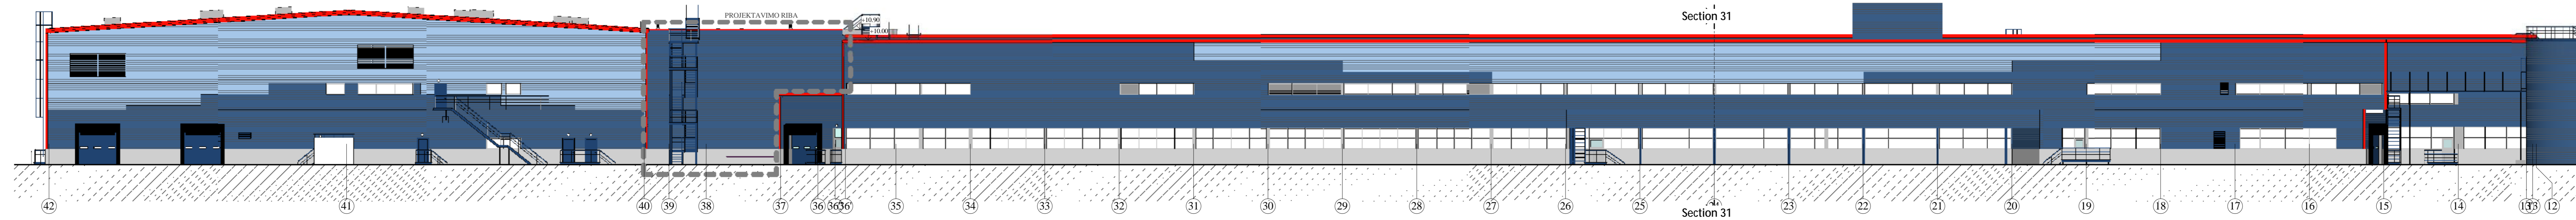

FASADAI TARP AŠIU 10-41 M 1:200

FASADAI TARP AŠIU 41-10 M 1:200

ERDVINIS VAIZDAS: ESAMA SITUACIJA SU DEMONTAVIMO DARBAIS

ERDVINIS VAIZDAS: NAUJAI PRISTATOMA DALIS

ERDVINIS VAIZDAS: BENDRAS GAMYKLOS VAIZDAS PO REKONSTRAVIMO

		PROJEKTAS GAMYBINIO PASTATO VILIAUS PL. 16, KLAIPĖDOS M. REKONSTRAVIMO PROJEKTINIS PASIŪLYMAS	LAIŠKA
Nr. 27865 PV. 02/2016-01 ARCH. V. VEJINTAITE	12 Ząsurėnių g., 51.17.0122 Klaipėda Tel. 8-661-08711 2016.04 2016.04 2016.04	INŽINERYS PASTATO FASADAI M 1:200 IR ERDVINIAI VAIZDAI	0
PP	UAB "PHILIP MORRISLIETUVA"	16.02.31-PP-SA-003	FORMATAS LAPAS LAPŲ A0 1 1