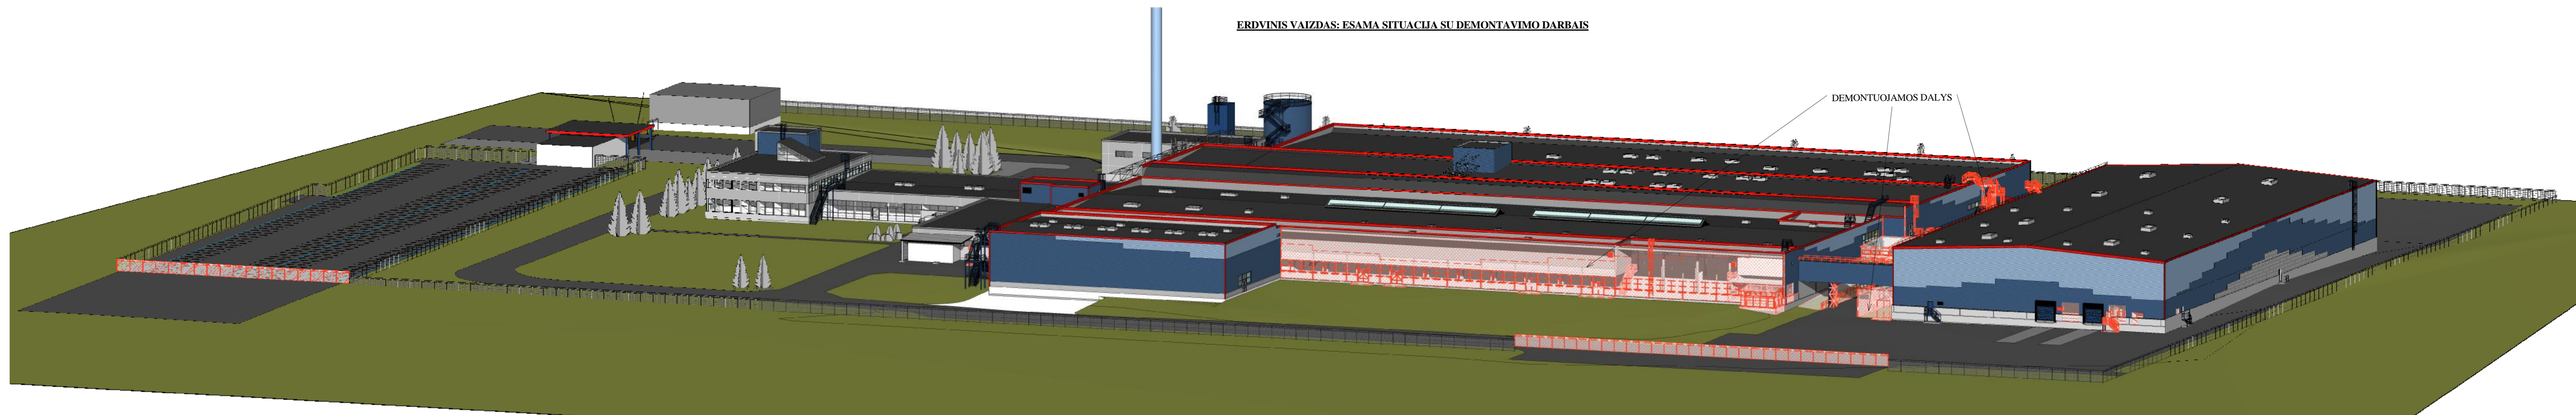

FASADAI TARP AŠIU 10-41 M 1:200

FASADAI TARP AŠIU 41-10 M 1:200

ERDVINIS VAIZDAS: ESAMA SITUACIJA SU DEMONTAVIMO DARBAIS

ERDVINIS VAIZDAS: NAUJAI PRISTATOMA DALIS

ERDVINIS VAIZDAS: BENDRAS GAMYKLOS VAIZDAS PO REKONSTRAVIMO

		PROJEKTAS GAMYBINIO PASTATO VILIAUS PL. 16, KLAIPĖDOS M. REKONSTRAVIMO PROJEKTINIS PASIŪLYMAS	LAIŠKA
Nr. 27865 PV. 02/2016-01 ARCH. V. VEJINTAITE	12 Ząsurėnių g., 51.17.0122 Klaipėda Tel. 8-661-08711 2016.04 2016.04 2016.04	INŽINERYS PASTATO FASADAI M 1:200 IR ERDVINIAI VAIZDAI	0
PP	UAB "PHILIP MORRISLIETUVA"	16.02.31-PP-SA-003	FORMATAS LAPAS LAPŲ A0 1 1