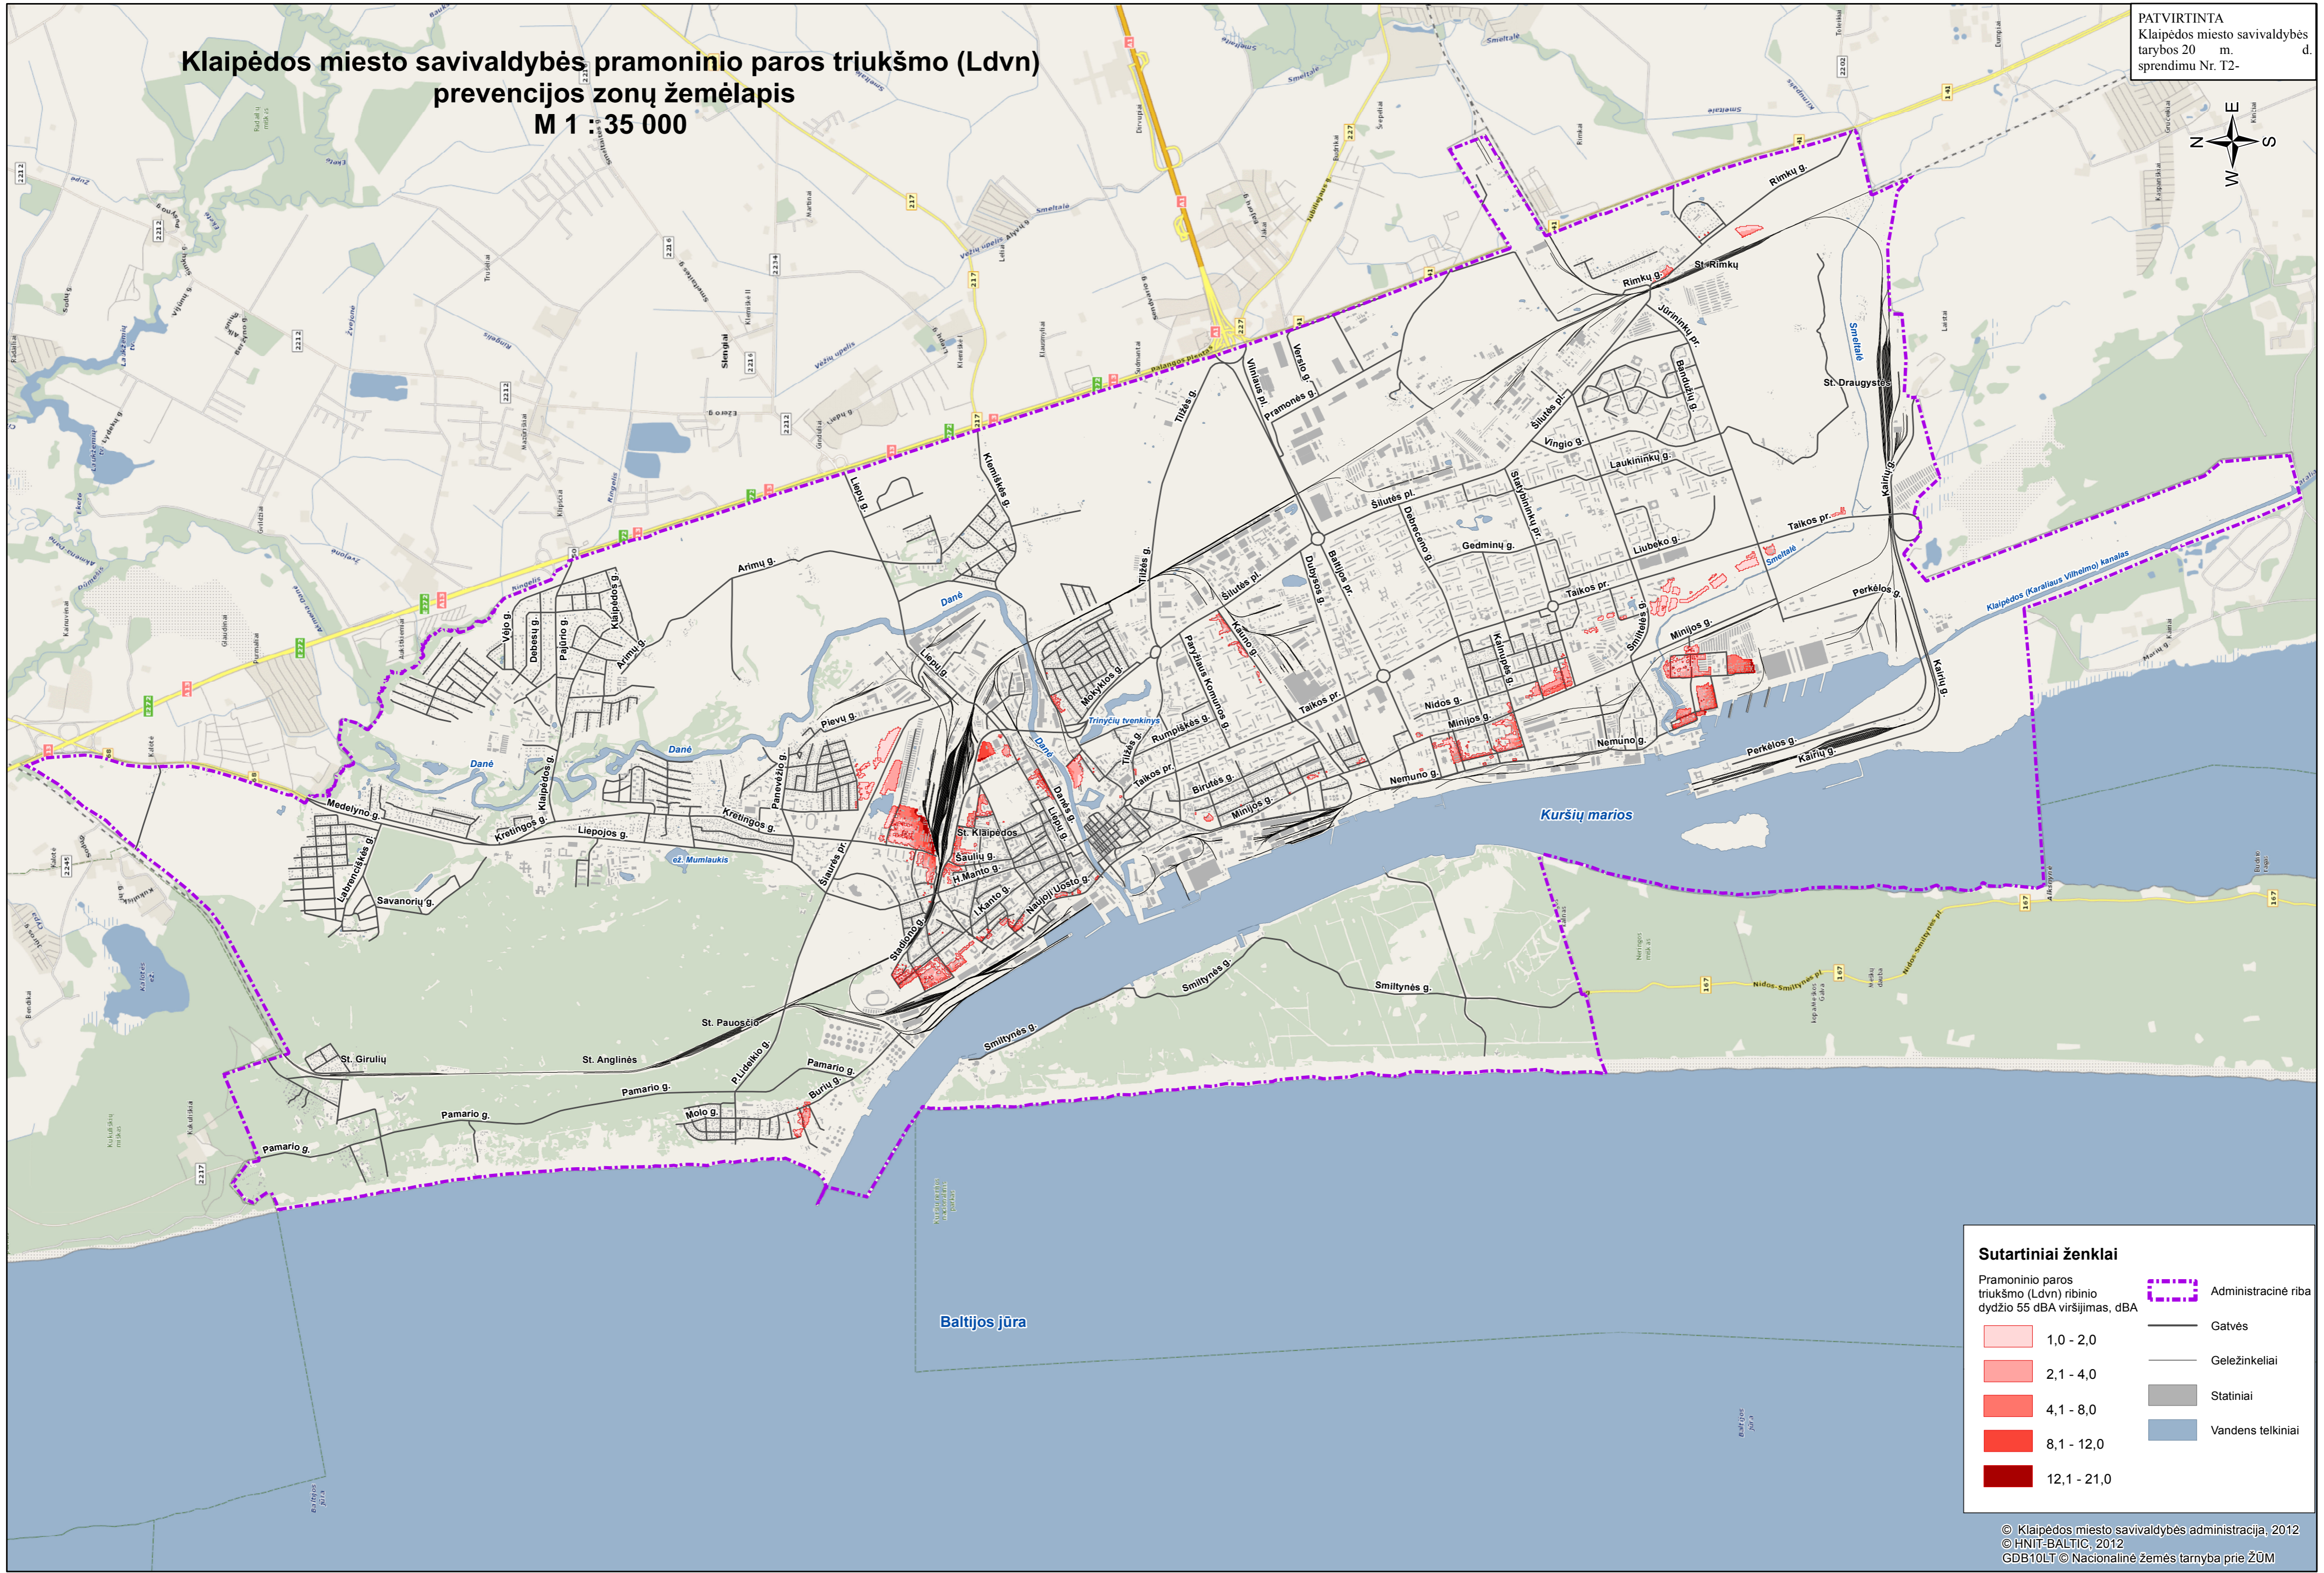

Klaipėdos miesto savivaldybės pramoninio paros triukšmo (Ldvn) prevencijos zonų žemėlapis

M 1 : 35 000

PATVIRTINTA
Klaipėdos miesto savivaldybės
tarybos 20 m. d.
sprendimu Nr. T2-

Sutartiniai ženklai	
<p>Pramoninio paros triukšmo (Ldvn) ribinio dydžio 55 dBA viršijimas, dBA</p> <ul style="list-style-type: none"> 1,0 - 2,0 2,1 - 4,0 4,1 - 8,0 8,1 - 12,0 12,1 - 21,0 	<ul style="list-style-type: none"> Administracinė riba Gatvės Geležinkeliai Statiniai Vandens telkiniai