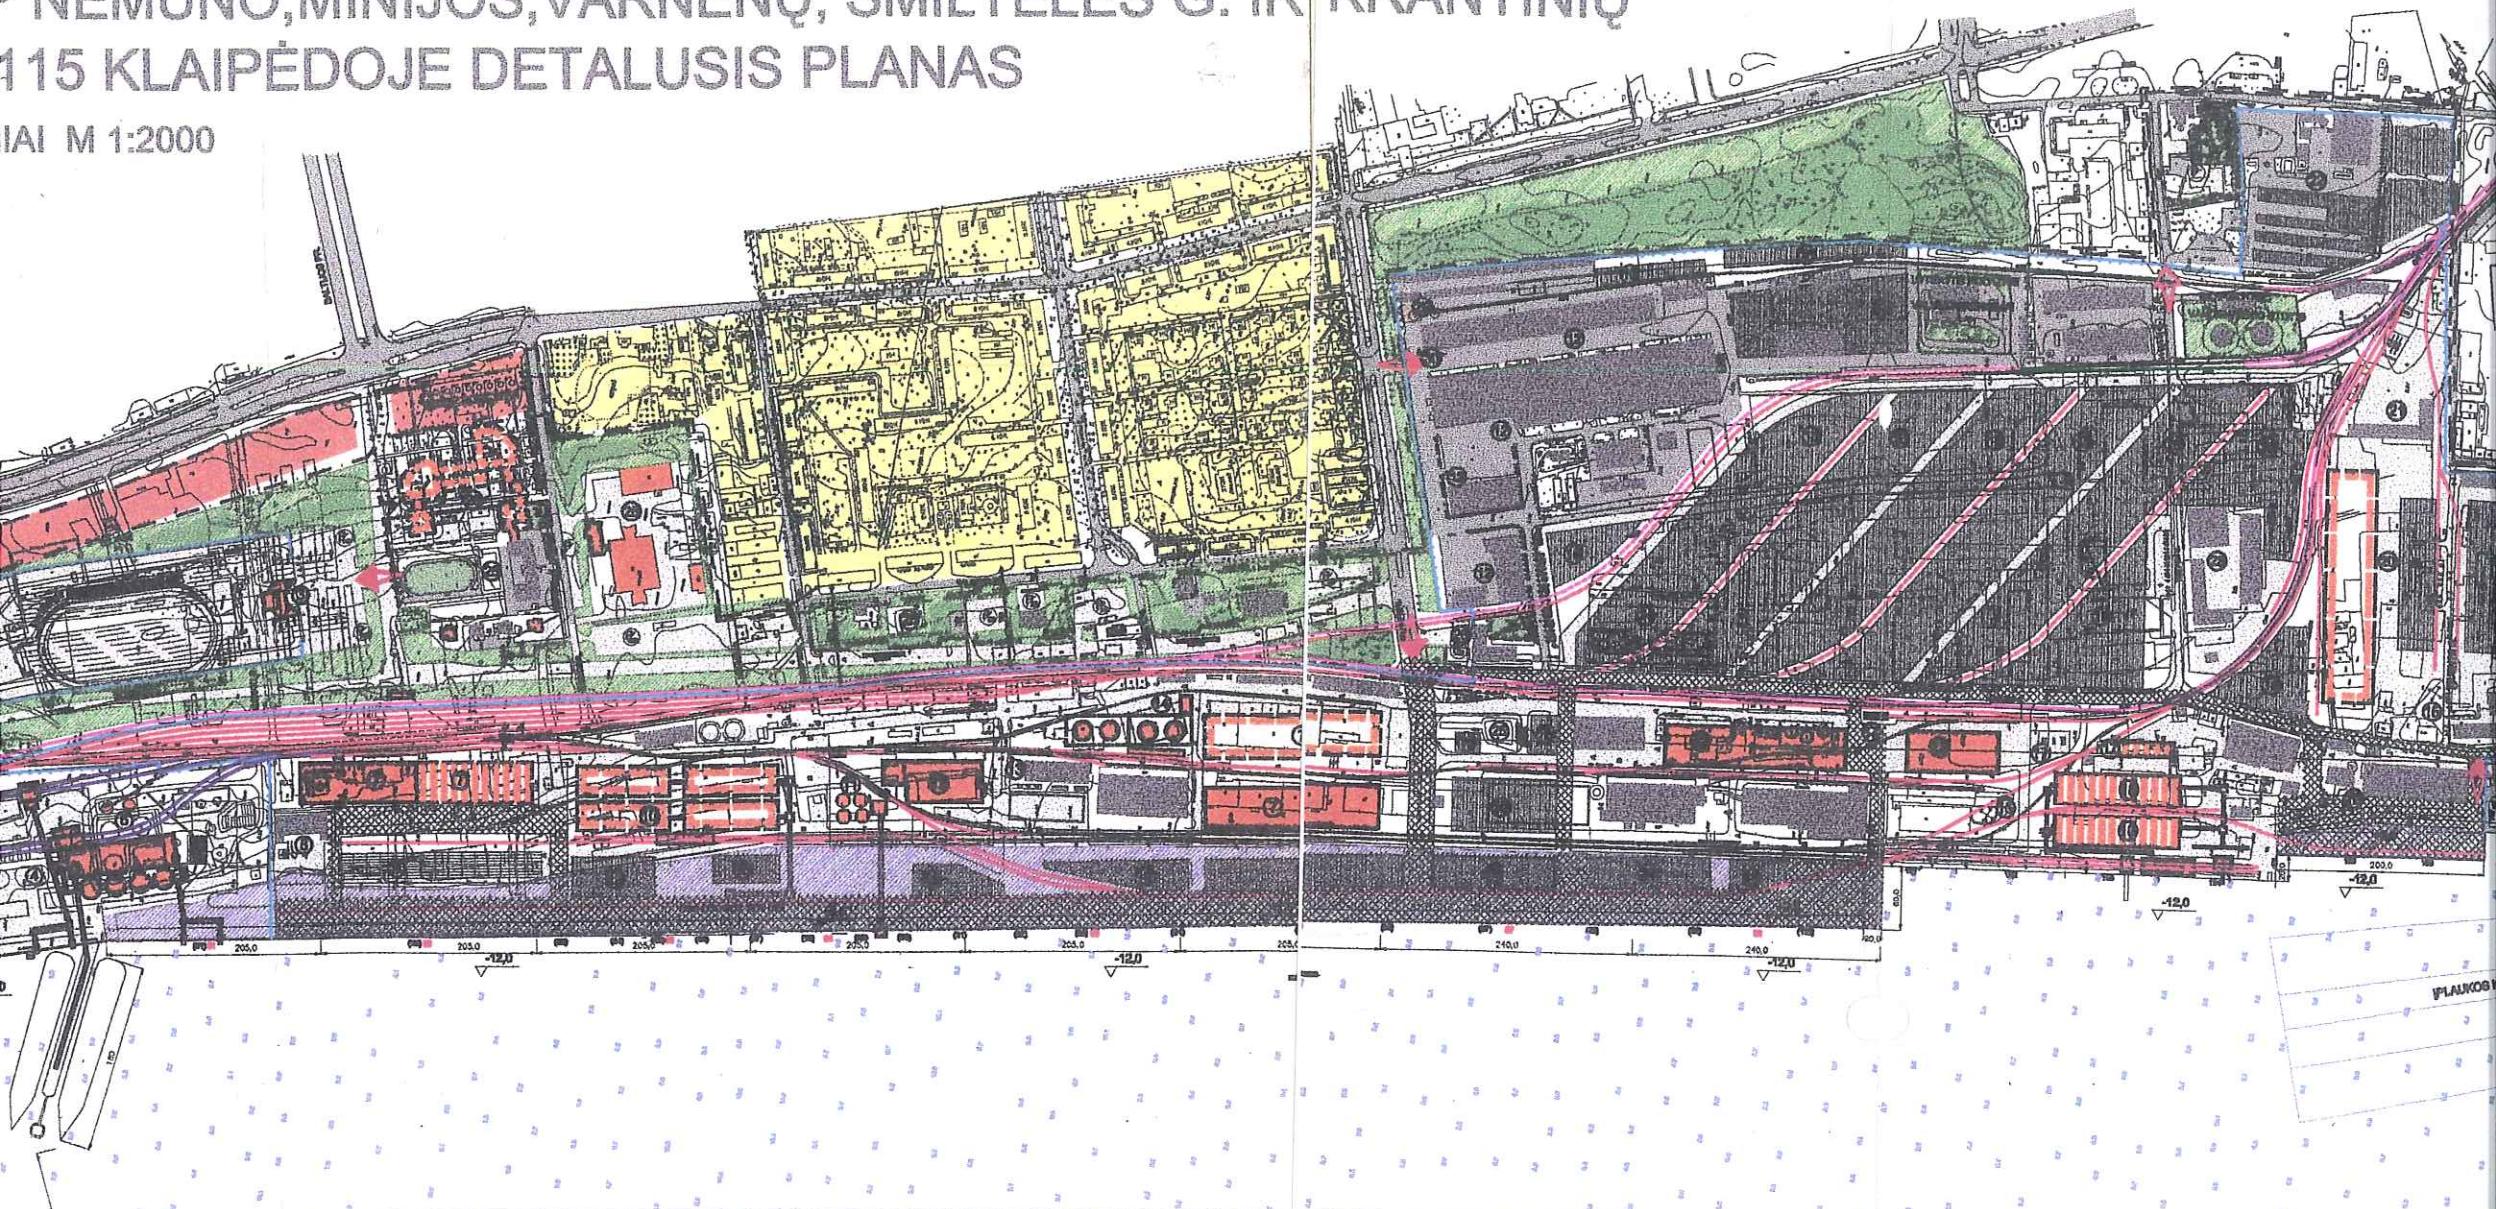

P NEMUNO, MINIJOS, VARNĖNŲ, SMILTELĖS G. IR KRANTINIŲ 115 KLAIPĖDOJE DETALUSIS PLANAS

MAI M 1:2000

PJŪVIS 1-1