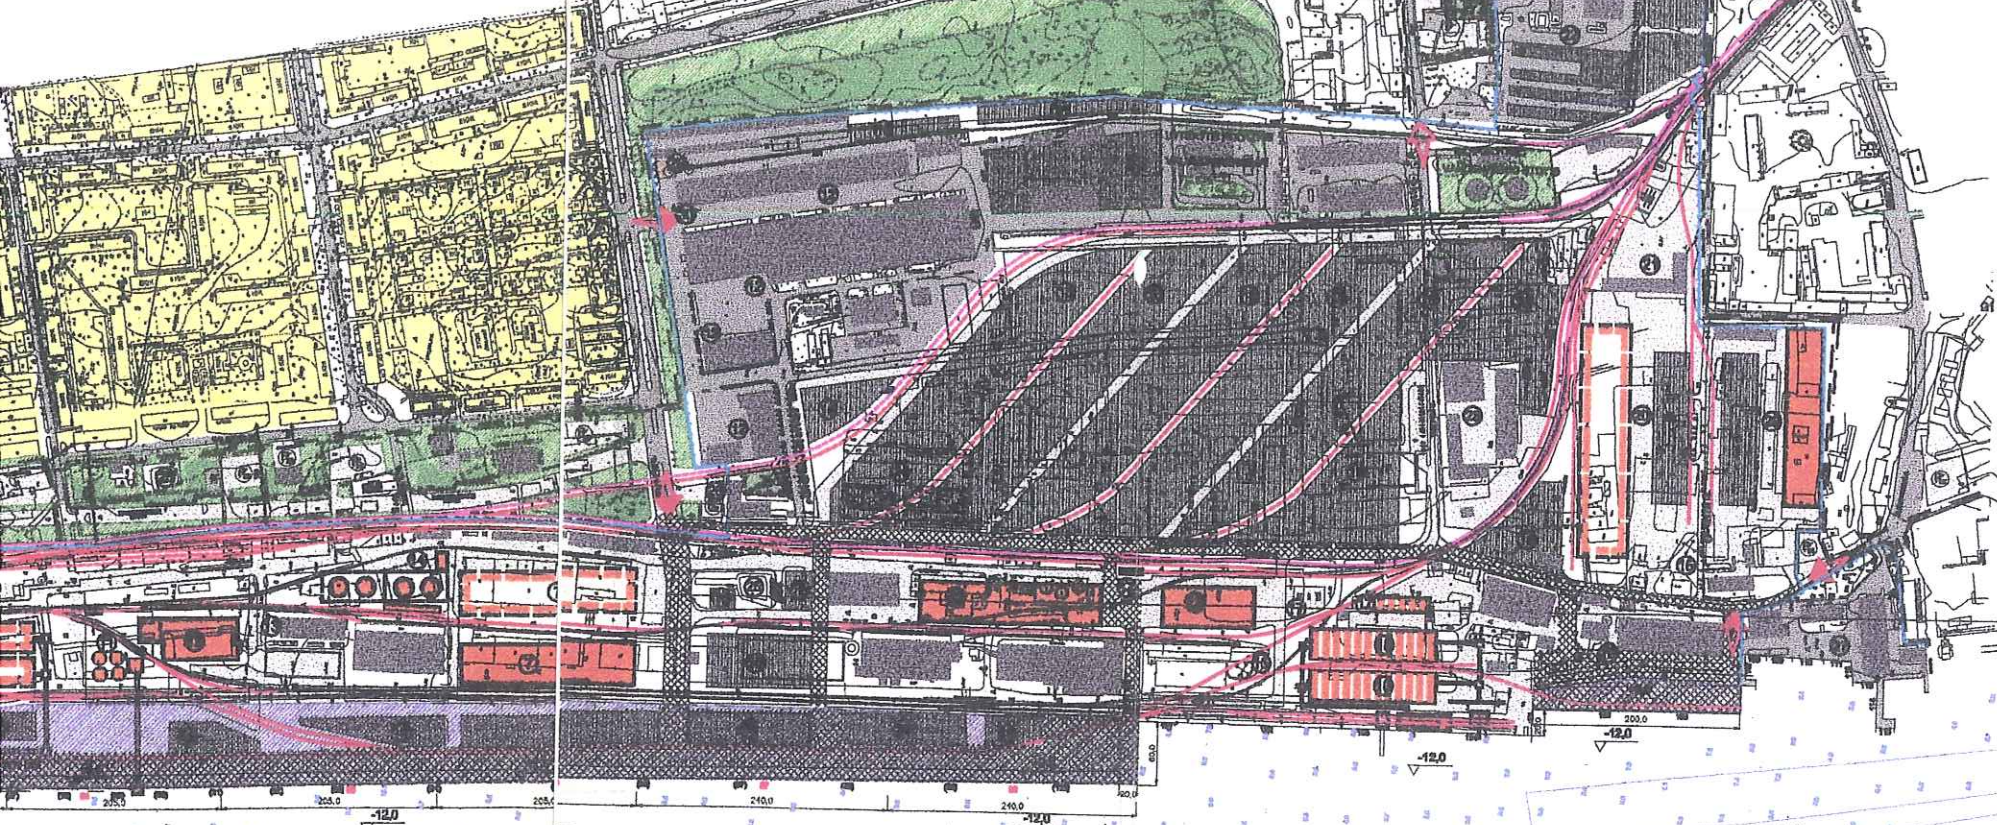

PLANAS

SMILTELĖS G. IR KRANTINIŲ