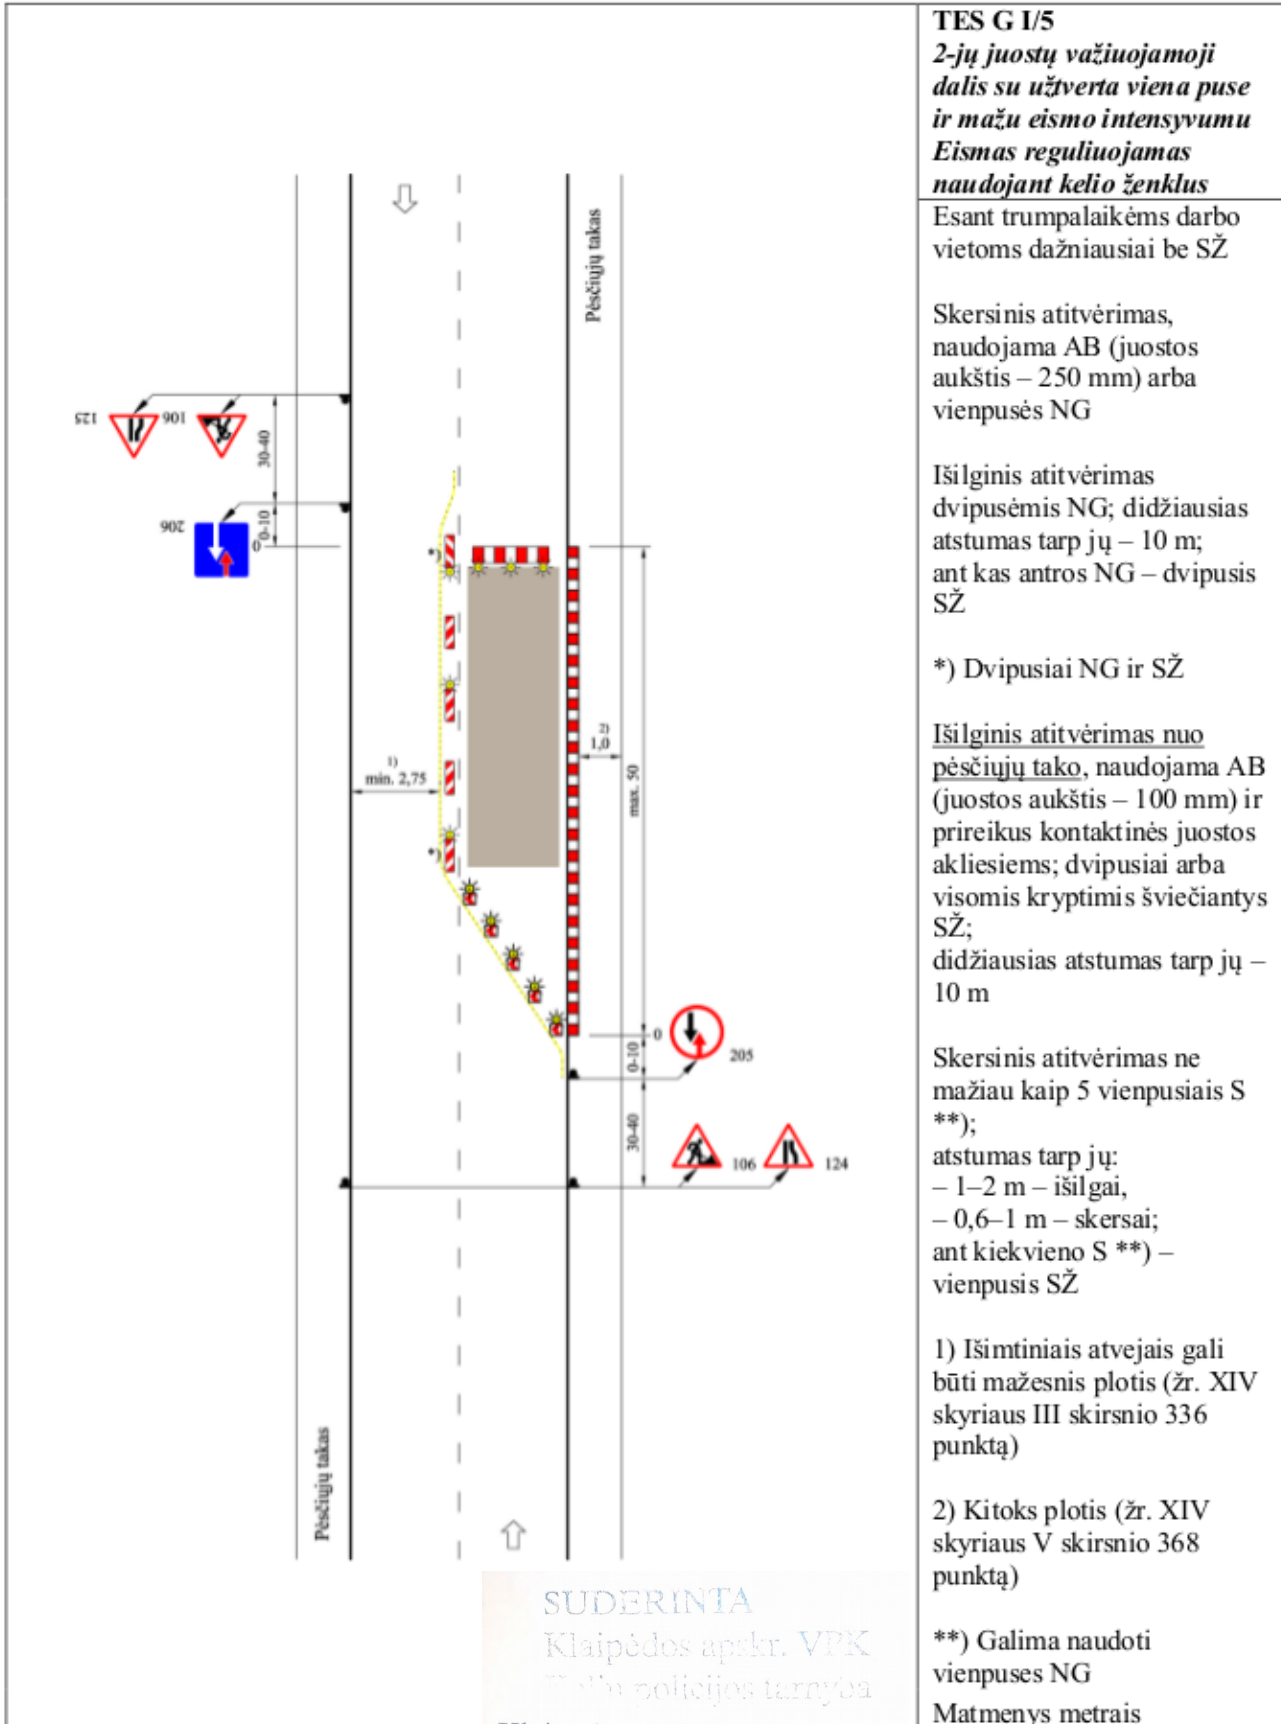

## Laikino eismo apribojimo schema ties Molo g. 8, Klaipėda

SUDERINTA

Klaipėdos apskr. VPK  
Klaipėdos policijos tarnybaKlaipėdos AVPK KPT  
Veiklos organizavimo ir  
prevencijos poskyrio specialistė  
Kristina Toleikienė2021-10-14 *Kreit*

## Laikino eismo apribojimo schema ties Molo g. 8, Klaipėda

SUDERINTA

Klaipėdos apskr. VPK

Klaipėdos policijos tarnyba

Klaipėdos AVPK KPT

Veiklos organizavimo ir

prevencijos poskyrio specialistė

Kristina Toleikienė