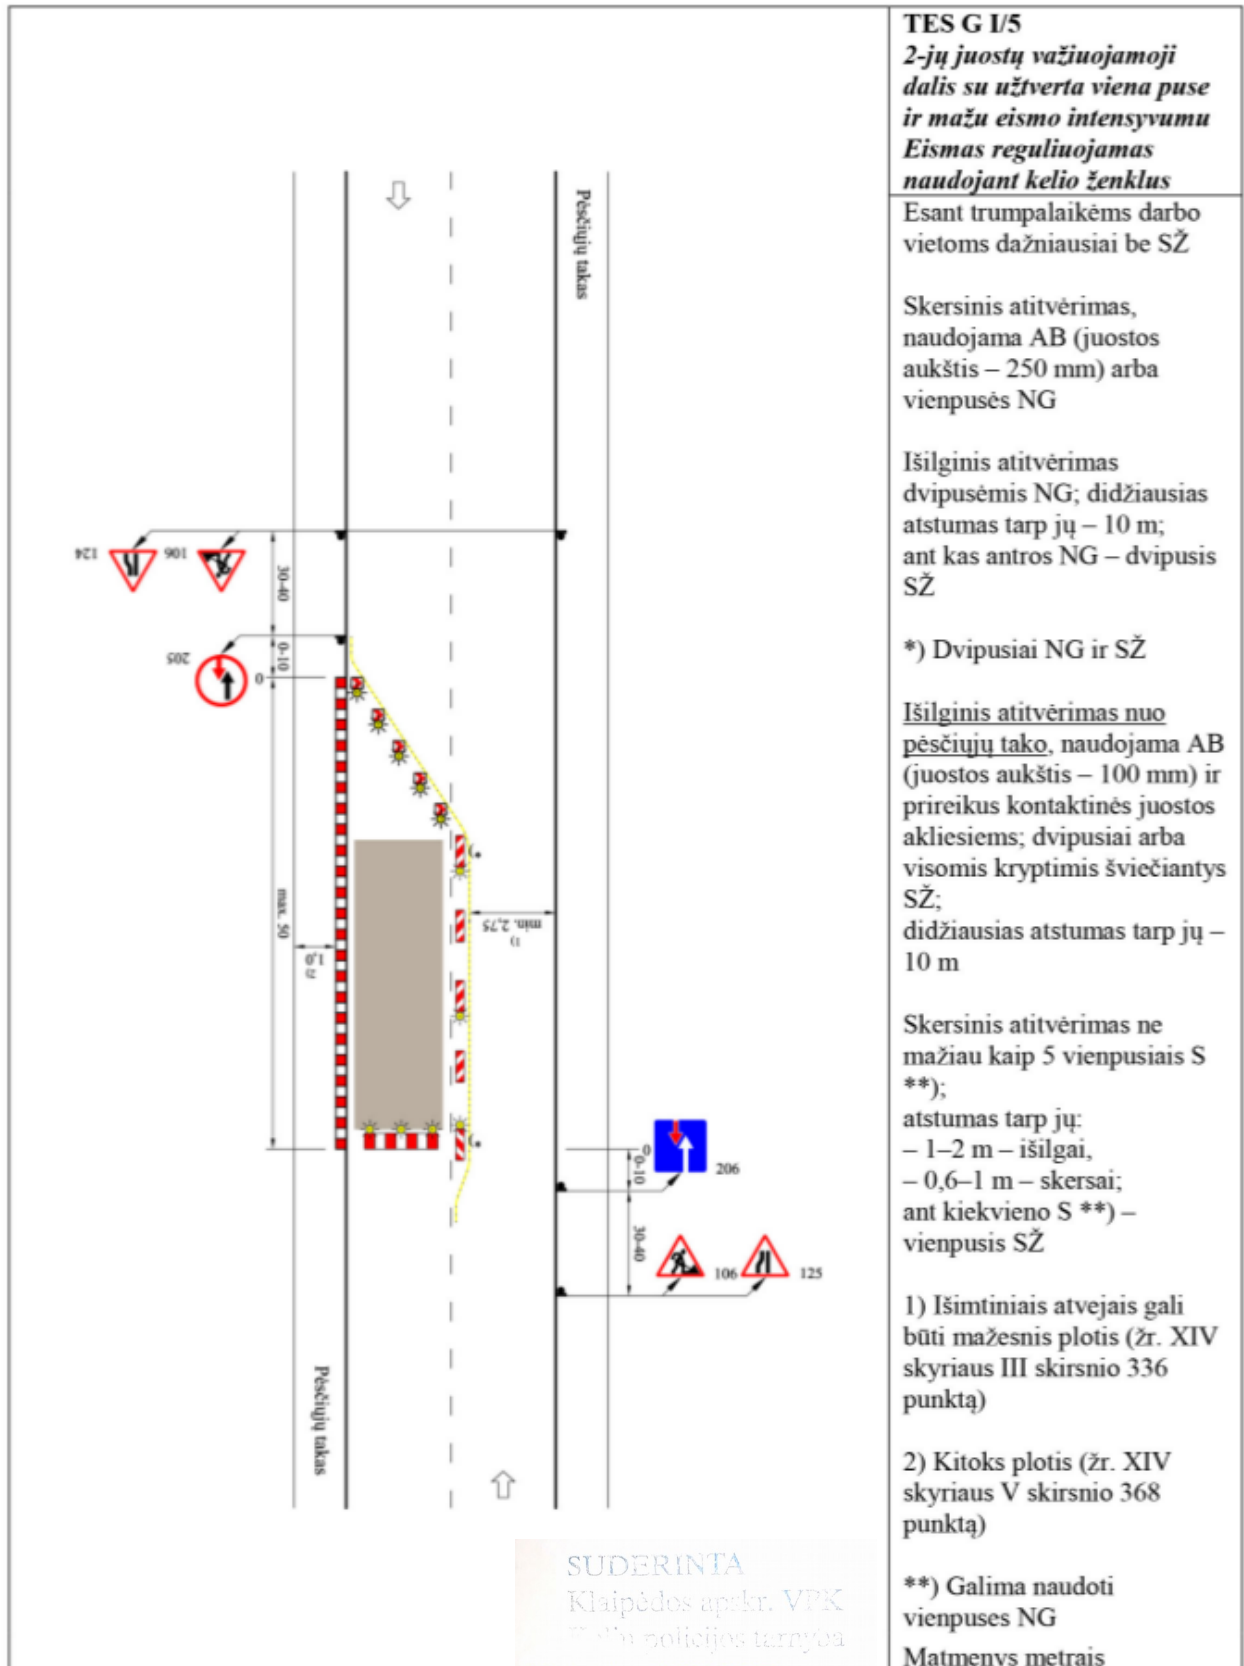

## Laikino eismo apribojimo schema ties Molo g. 8, Klaipėda

SUDERINTA

Klaipėdos apskr. VPK  
Klaipėdos policijos tarnybaKlaipėdos AVPK KPT  
Veiklos organizavimo ir  
prevencijos poskyrio specialistė  
Kristina Toleikienė2021-10-14 *Kreit*

## Laikino eismo apribojimo schema ties Molo g. 8, Klaipėda

SUDERINTA

Klaipėdos apskr. VPK

Klaipėdos policijos tarnyba

Klaipėdos AVPK KPT

Veiklos organizavimo ir

prevencijos poskyrio specialistė

Kristina Toleikienė