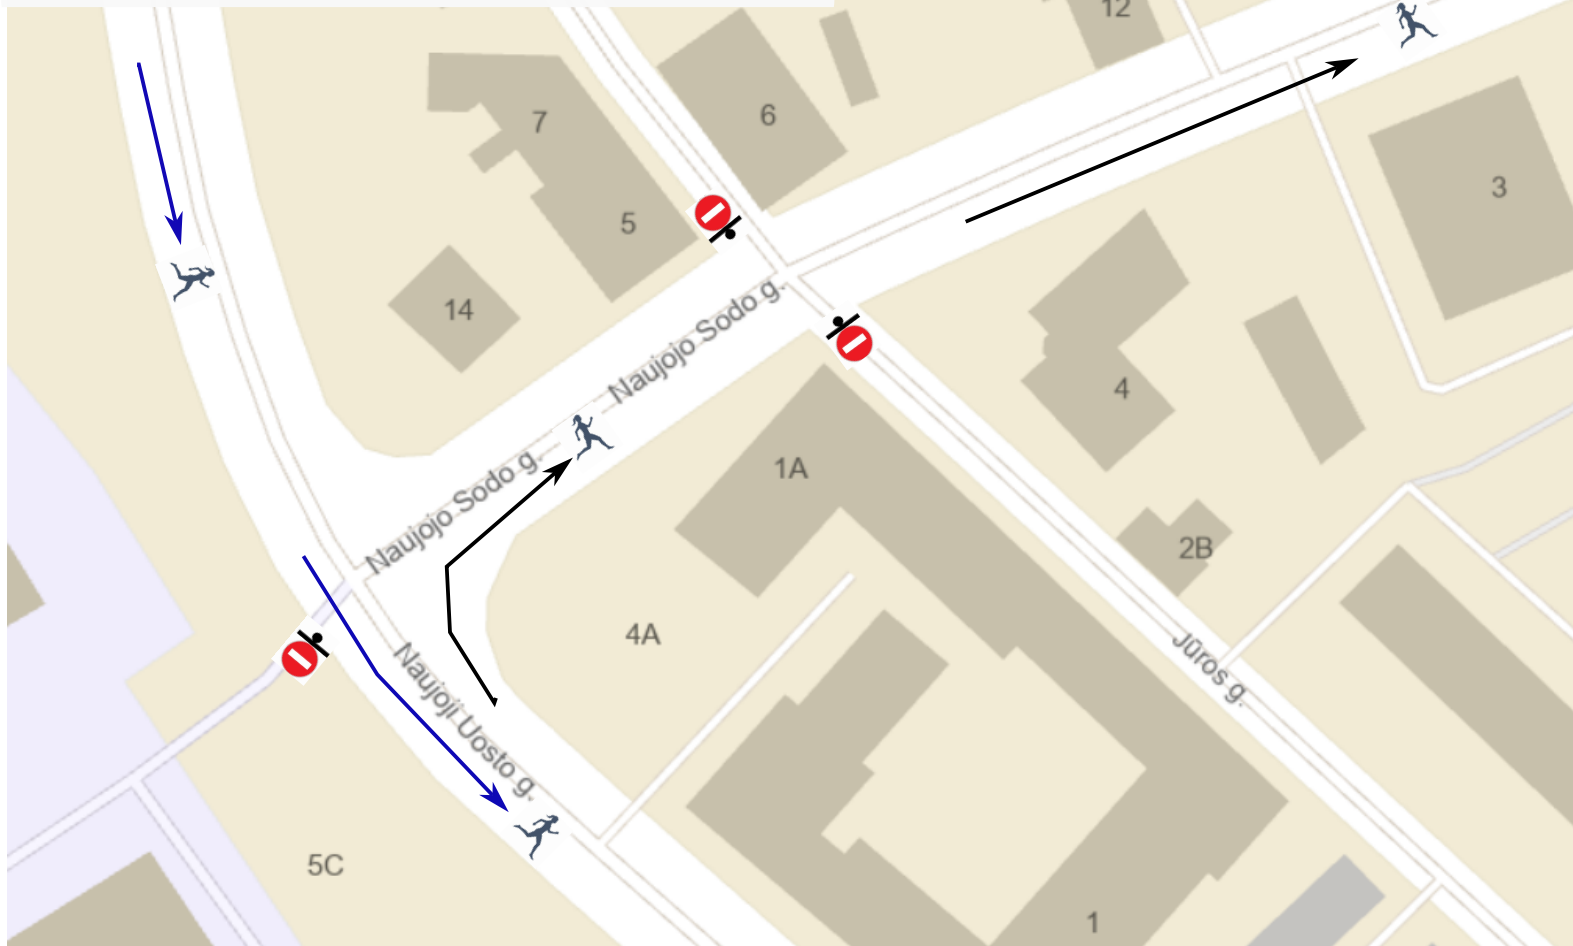

Schema Nr. 2-8

Eismas uždaromas 21:45

Eismas atidaromas 22:30

Naktinis moterų bėgimas ir ėjimas 2023-07-22

Schema Nr. 3-8

Eismas uždaromas 21:45

Eismas atidaromas 22:30

Naktinis moterų bėgimas ir ėjimas 2023-07-22