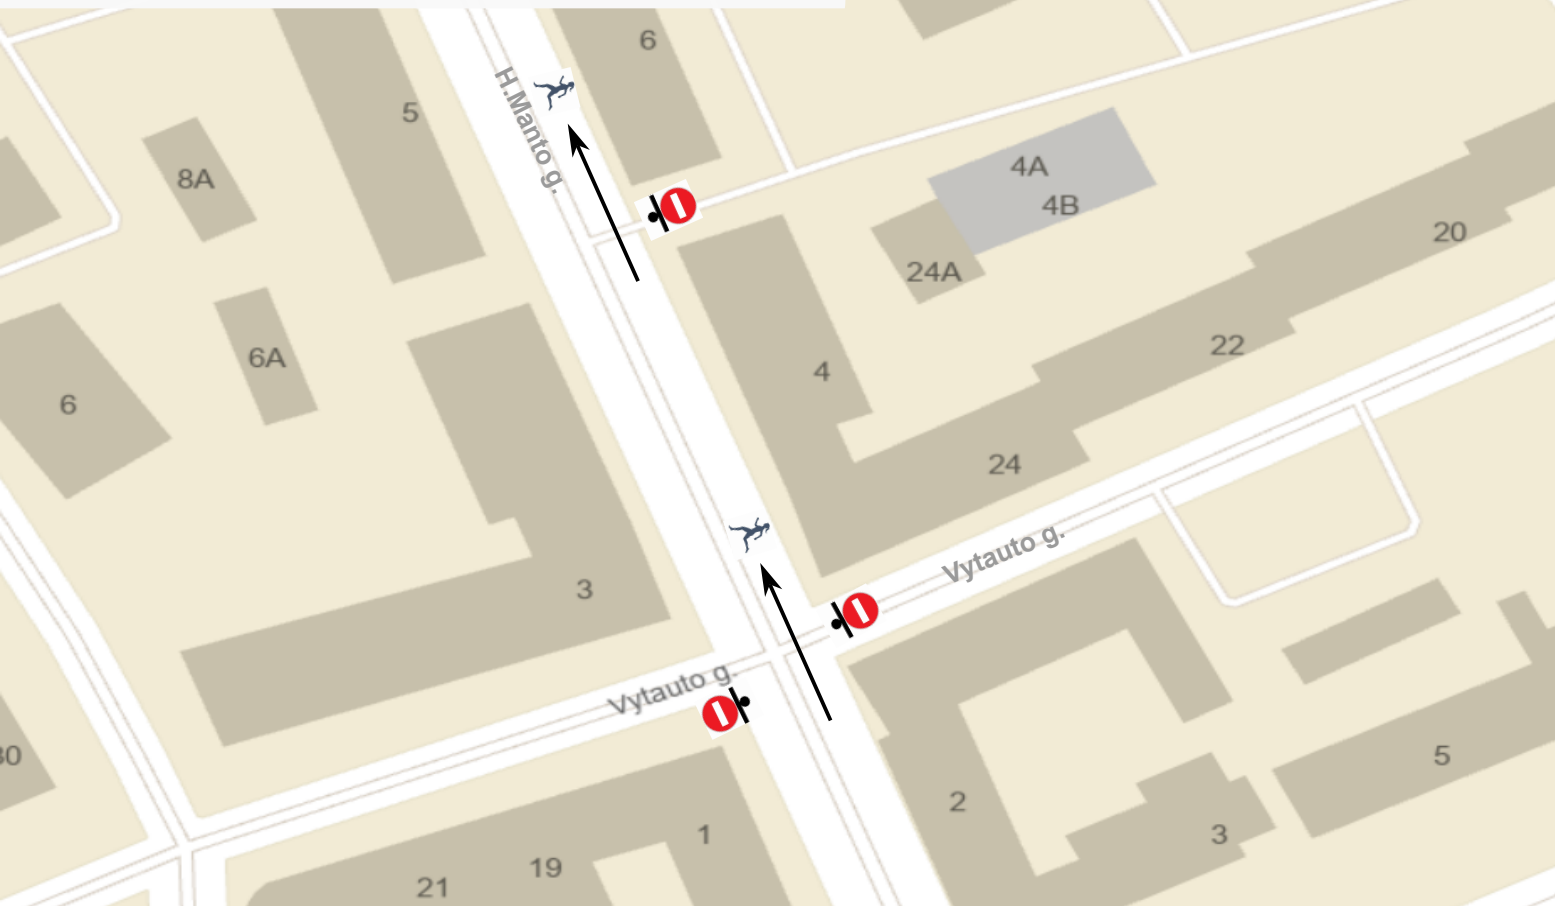

Schema Nr. 4-8

Eismas uždaromas 21:45

Eismas atidaromas 22:30

Naktinis moterų bėgimas ir ėjimas 2023-07-22

Schema Nr. 5-8

Eismas uždaromas 21:45

Eismas atidaromas 22:30

Naktinis moterų bėgimas ir ėjimas 2023-07-22