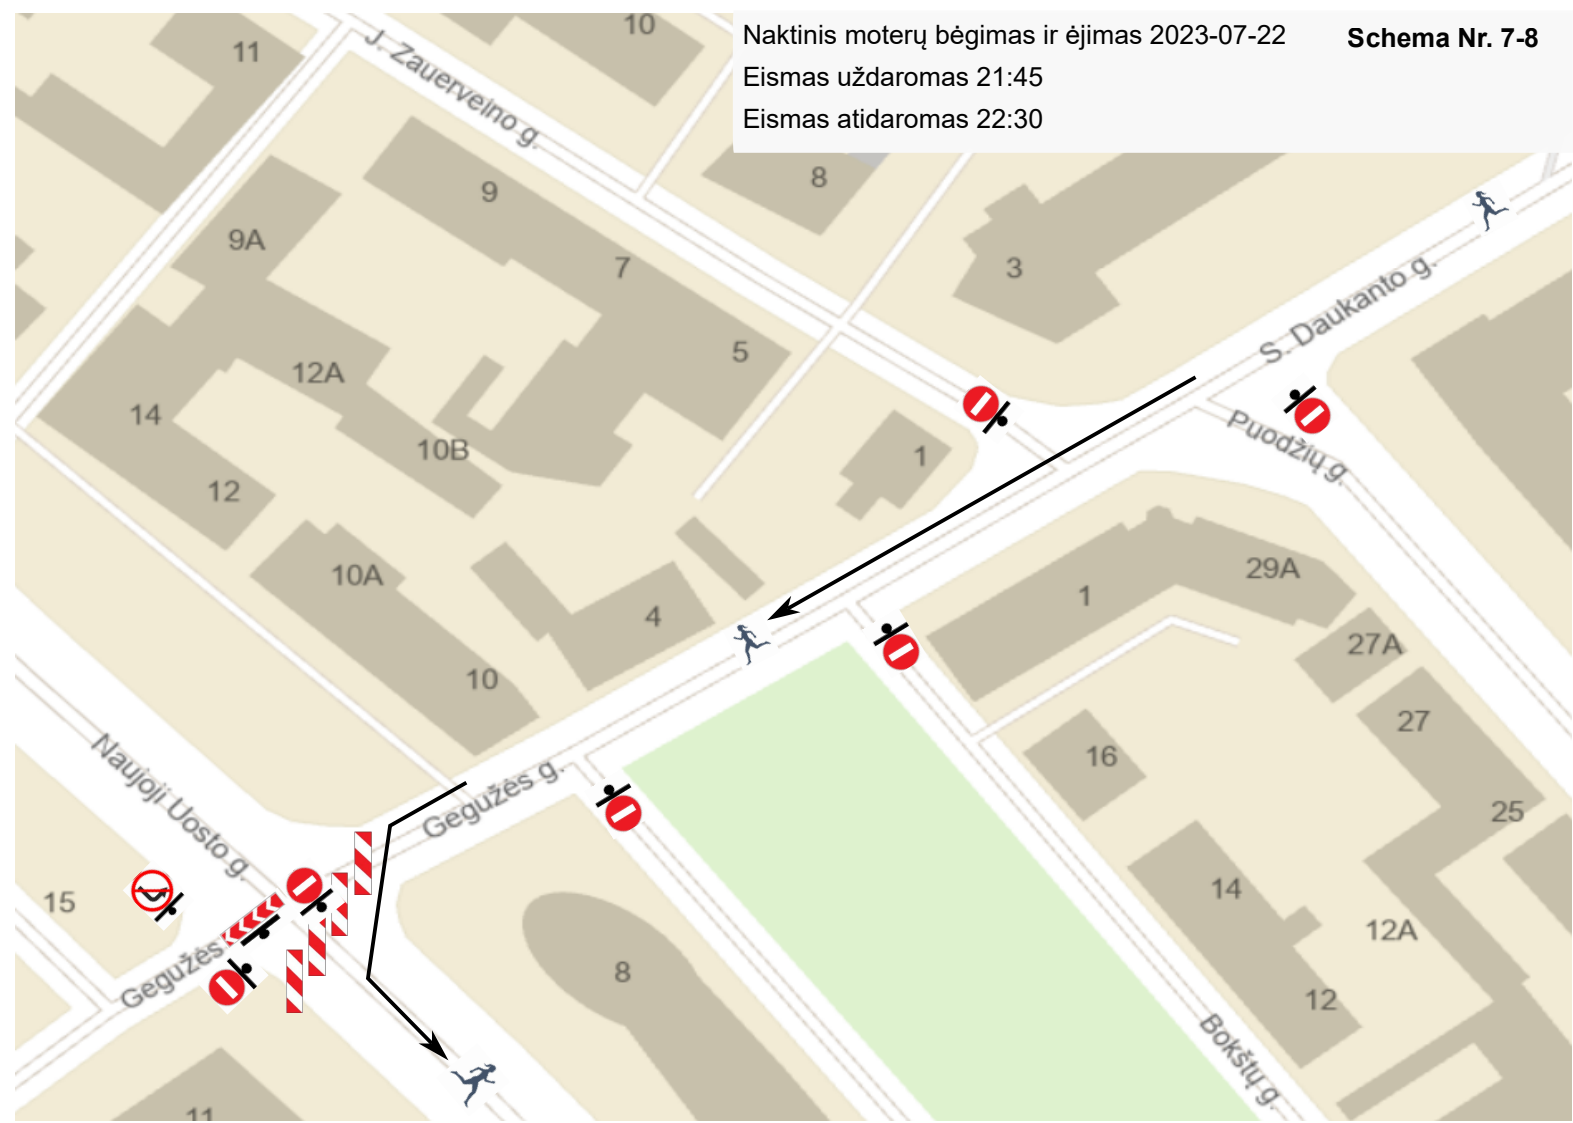

Schema Nr. 6-8

Eismas uždaromas 21:45

Eismas atidaromas 22:30

Naktinis moterų bėgimas ir ėjimas 2023-07-22

Schema Nr. 7-8

Eismas uždaromas 21:45

Eismas atidaromas 22:30

Naktinis moterų bėgimas ir ėjimas 2023-07-22

Schema Nr. 8-8

Eismas uždaromas 21:45

Eismas atidaromas 22:30